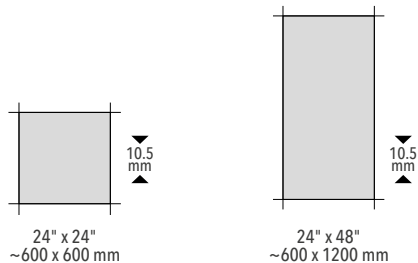

PIETRA DI GRE

PORCELAINE COLORÉE DANS LA MASSE
COLORED BODY PORCELAIN

FABRIQUÉ EN ESPAGNE
MADE IN SPAIN

VARIANCE DE COULEUR
COLOR VARIANCE

MASSE COLORÉE
COLORED BODY

FINI SCULPTÉ
CARVED FINISH

		ANTIQUE	ANTIQUE
	APPLICATION	MUR & PLANCHER WALL & FLOOR	
	NOMBRE DE FACES NUMBER OF DESIGN	32	16
	RECTIFIÉ RECTIFIED	OUI YES	
	ABSORPTION D'EAU WATER ABSORPTION	ISO 10545-3	<= 0,5 %
	FLEXION STRENGTH	ISO 10545-4	Résistance à la rupture / Breaking strength 1600-2400 N Module de rupture / Modul of roptur 35-45 N / mm²
	ABRASION PROFONDE DEEP ABRASION	ISO 10545-6	< 130 mm²
	ABRASION	ISO 10545-7	—
	CHOC / SHOCK THERMAL	ISO 10545-9	RÉSISTANT RESIST
	FISSURES CRAZING	ISO 10545-11	RÉSISTANT RESIST
	GEL FROST	ISO 10545-12	RÉSISTANT RESIST
	PRODUITS CHIMIQUES CHEMICAL	ISO 10545-13	CLASS A
	TACHES STAINS	ISO 10545-14	CLASS 5
	GLISSEMENT SLIP	DIN 51130 DIN 51097 ANSI A326.3	— — —
	MORCEAUX PAR BOÎTE PIECES PER BOX	4	2
	POIDS PAR BOÎTE WEIGHT PER BOX	77,46 lb 35,13 kg	75,51 lb 34,25 kg
	BTE PAR PALETTE BOX PER PALLET	30	32
	POIDS PAR PALETTE WEIGHT PER PALLET	2323,65 lb 1053,99 kg	2416,27 lb 1096,00 kg
	POUVOIR COUVRANT p² COVERAGE ft²	BOÎTE / BOX PALETTE / PALLET	15,50 465,00
			15,50 496,00
	PRIX PRICE	BOÎTE / BOX	154,85$
		p² / ft²	10,99$
			170,35$

Prices may change without notice, taxes not included, sold by the full box only. Delivery charges are applicable - Return upon approval (20% fees). Always verify SHADE and CALIBER. Nominal Dimensions.

1867^{MD/®}
PLANCHERS / FLOORS

Distribué par
Distributed by