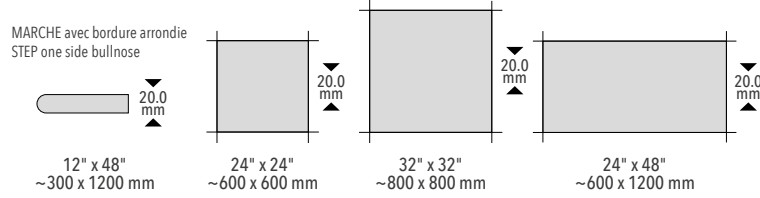

## PORCELAINE ÉMAILLÉE EXTÉRIEURE GLAZED PORCELAIN OUTDOOR

MAT / MATT

APPLICATION		EXTÉRIEURE OUTDOOR				
	NOMBRE DE FACES NUMBER OF DESIGN	—	10	5	5	
	RECTIFIÉ RECTIFIED	OUI YES				
	ABSORPTION D'EAU WATER ABSORPTION	ISO 10545-3	<= 0,5 %			
	FLEXION STRENGTH	ISO 10545-4	Résistance à la rupture / Breaking strenght > 9500 N			
	ABRASION PROFONDE DEEP ABRASION	ISO 10545-6	—			
	ABRASION	ISO 10545-7	PEI 3 (Gris / Grey) PEI 4 (Beige)			
	CHOC / SHOCK THERMAL	ISO 10545-9	RÉSISTANT RESIST			
	FISSURES CRAZING	ISO 10545-11	RÉSISTANT RESIST			
	GEL FROST	ISO 10545-12	RÉSISTANT RESIST			
	PRODUITS CHIMIQUES CHEMICAL	ISO 10545-13	GLA GA			
	TACHES STAINS	ISO 10545-14	CLASS 5			
	GLISSEMENT SLIP	DIN 51130 DIN 51097 ANSI A326.3	R11 — —			
	MORCEAUX PAR BOÎTE PIECES PER BOX	1	2	1	2	
	POIDS PAR BOÎTE WEIGHT PER BOX	—	68,78 lb 31,20 kg	63,49 lb 28,80kg	143,30 lb 65,00 kg	
	BTE PAR PALETTE BOX PER PALLET	64	32	36	16	
	POIDS PAR PALETTE WEIGHT PER PALLET	—	2314,85 lb 1050,00 kg	2286,19 lb 1037,00 kg	2314,85 lb 1050,00 kg	
	POUVOIR COUVRANT pi² COVERAGE ft²	BOÎTE / BOX PALETTE / PALLET	4,00/un. vendu à l'unité / sold individually	7,75 248,00	6,88 247,68	15,50 248,00