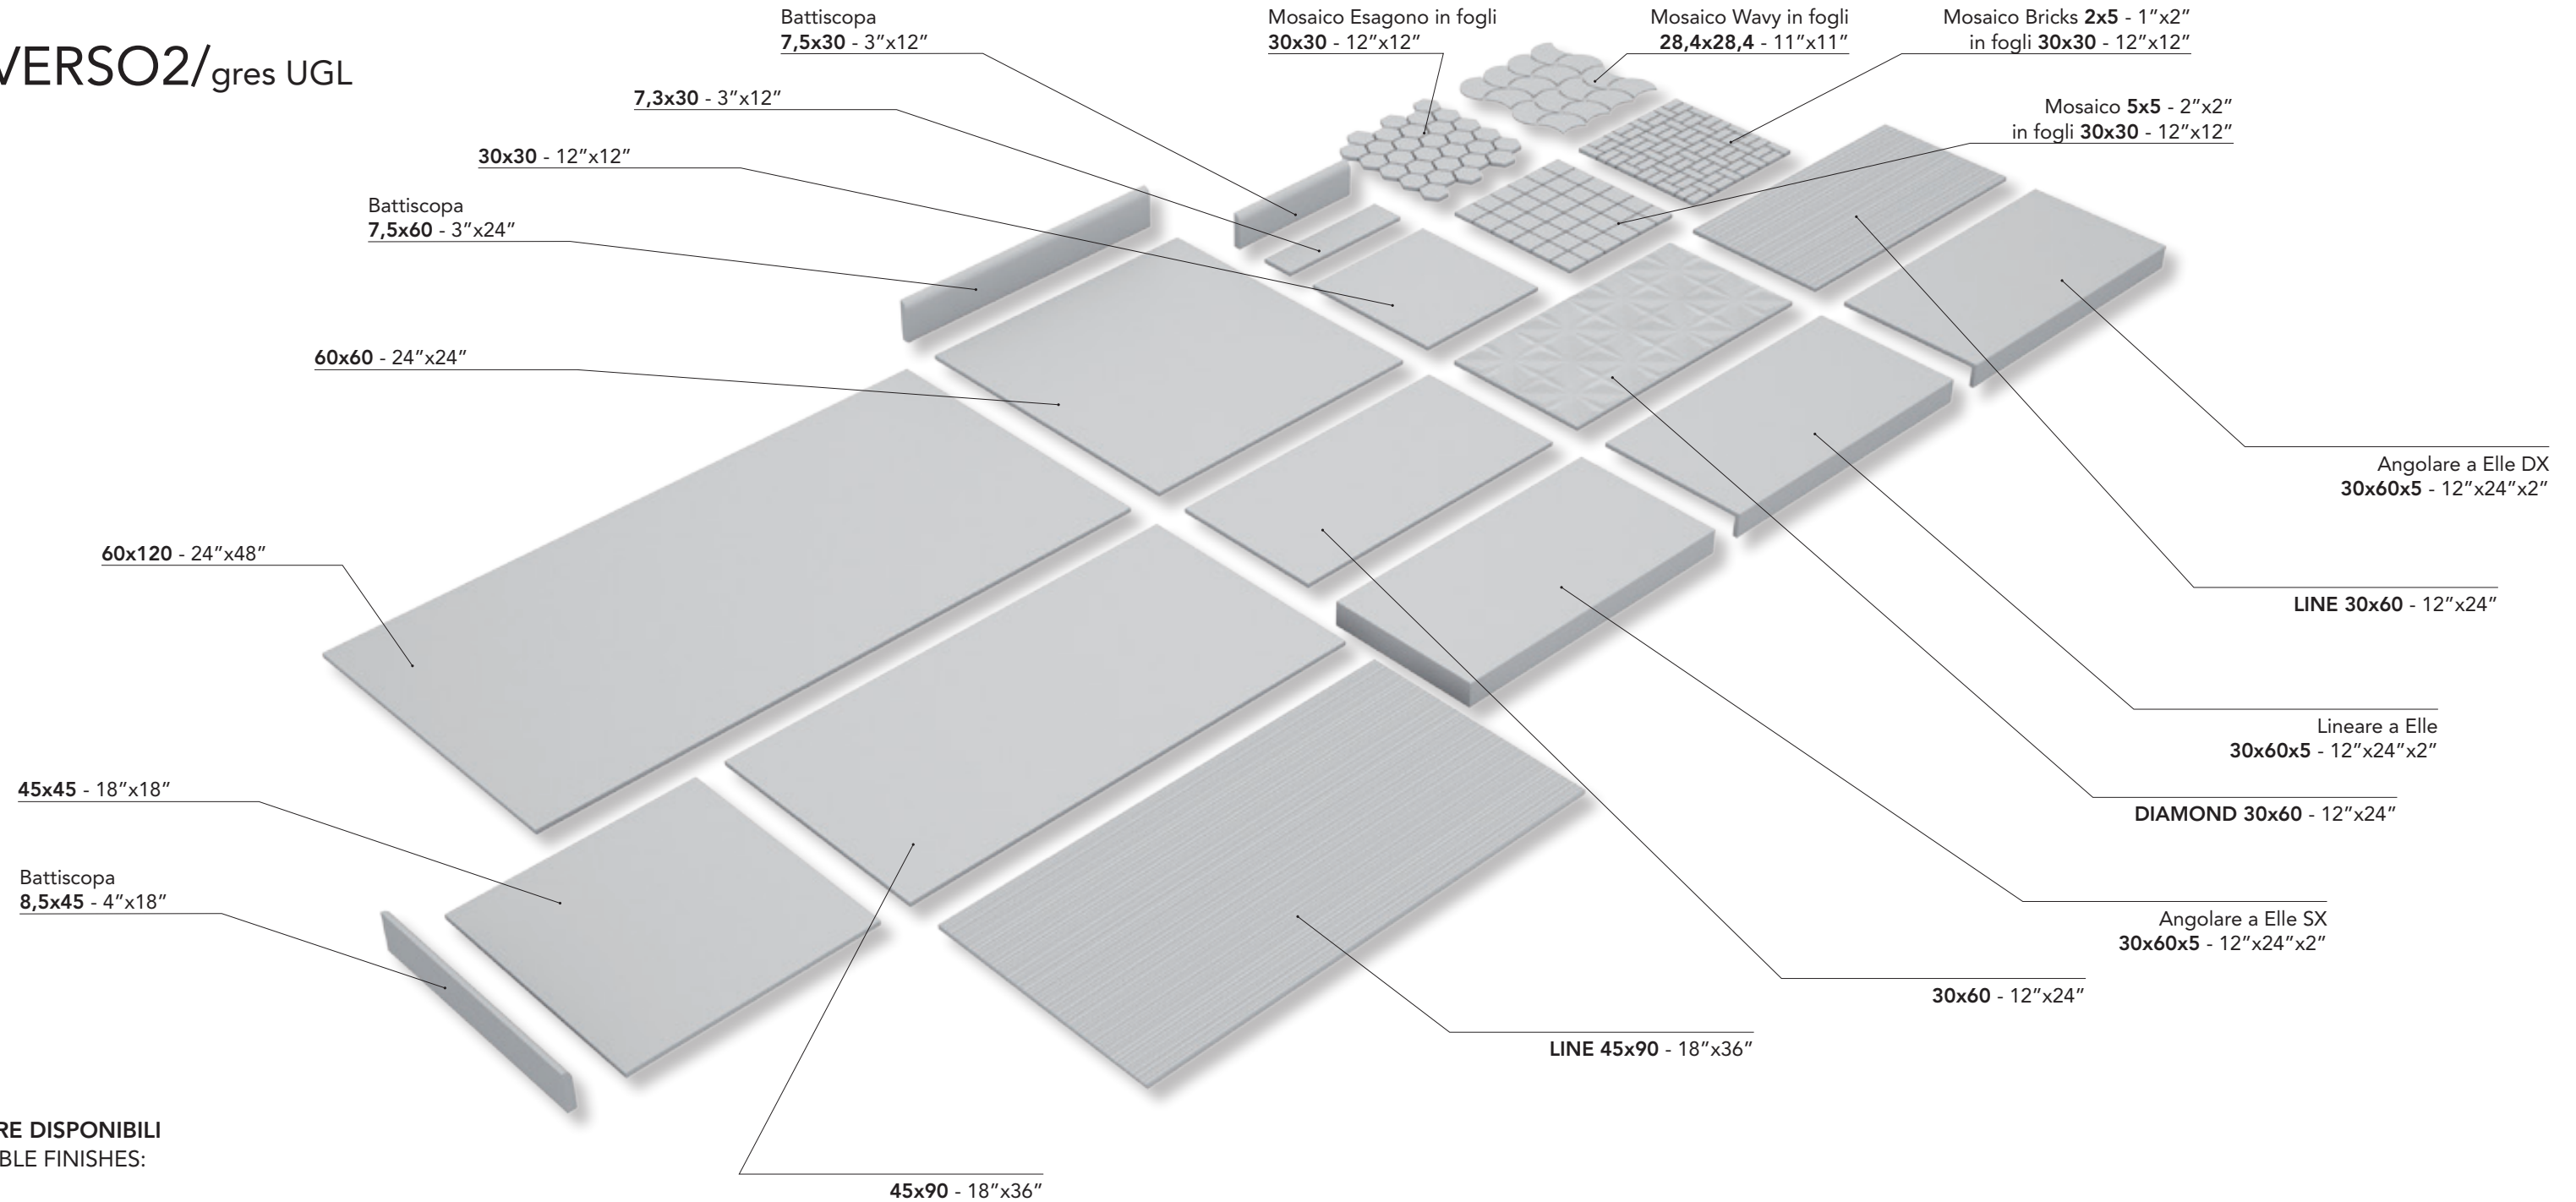

REVERSO2/gres UGL

FINITURE DISPONIBILI
AVAILABLE FINISHES:

Naturale - Unpolished
(30x60 - 30x30 - BATTISCOPIA 7,5x30)

Naturale/Rettificato - Unpolished/Rectified
(60x120 - 60x60 - 45x90 - 45x45 - 30x60 - 7,3x30 - LINE 45x90 - LINE 30x60 - DIAMOND 30x60
MOSAICO 5x5 - MOSAICO BRICK - MOSAICO ESGONO - MOSAICO WAVY
BATTISCOPIA 7,5x60/8,5x45 - LINEARE AD ELLE - ANGOLARE AD ELLE)

Patinato/Rettificato - Patina Finish/Rectified
(60x120 - 60x60 - 45x90 - 45x45 - 30x60
MOSAICO 5x5 - MOSAICO BRICK - MOSAICO ESGONO - MOSAICO WAVY - BATTISCOPIA 7,5x60/8,5x45)

Esterno/Rettificato - Outdoor/Rectified
(45x90)