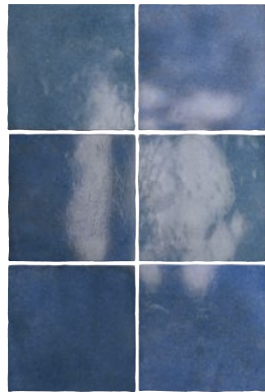

13,2 x 13,2 / 5"x5"

WHITE
24454 EQ-3

OCHRE
24455 EQ-3

ROSE MALLOW
24456 EQ-3

BURGUNDY
24457 EQ-3

GOLD
24463 EQ-12

AQUA
24458 EQ-3

COLONIAL BLUE
24460 EQ-3