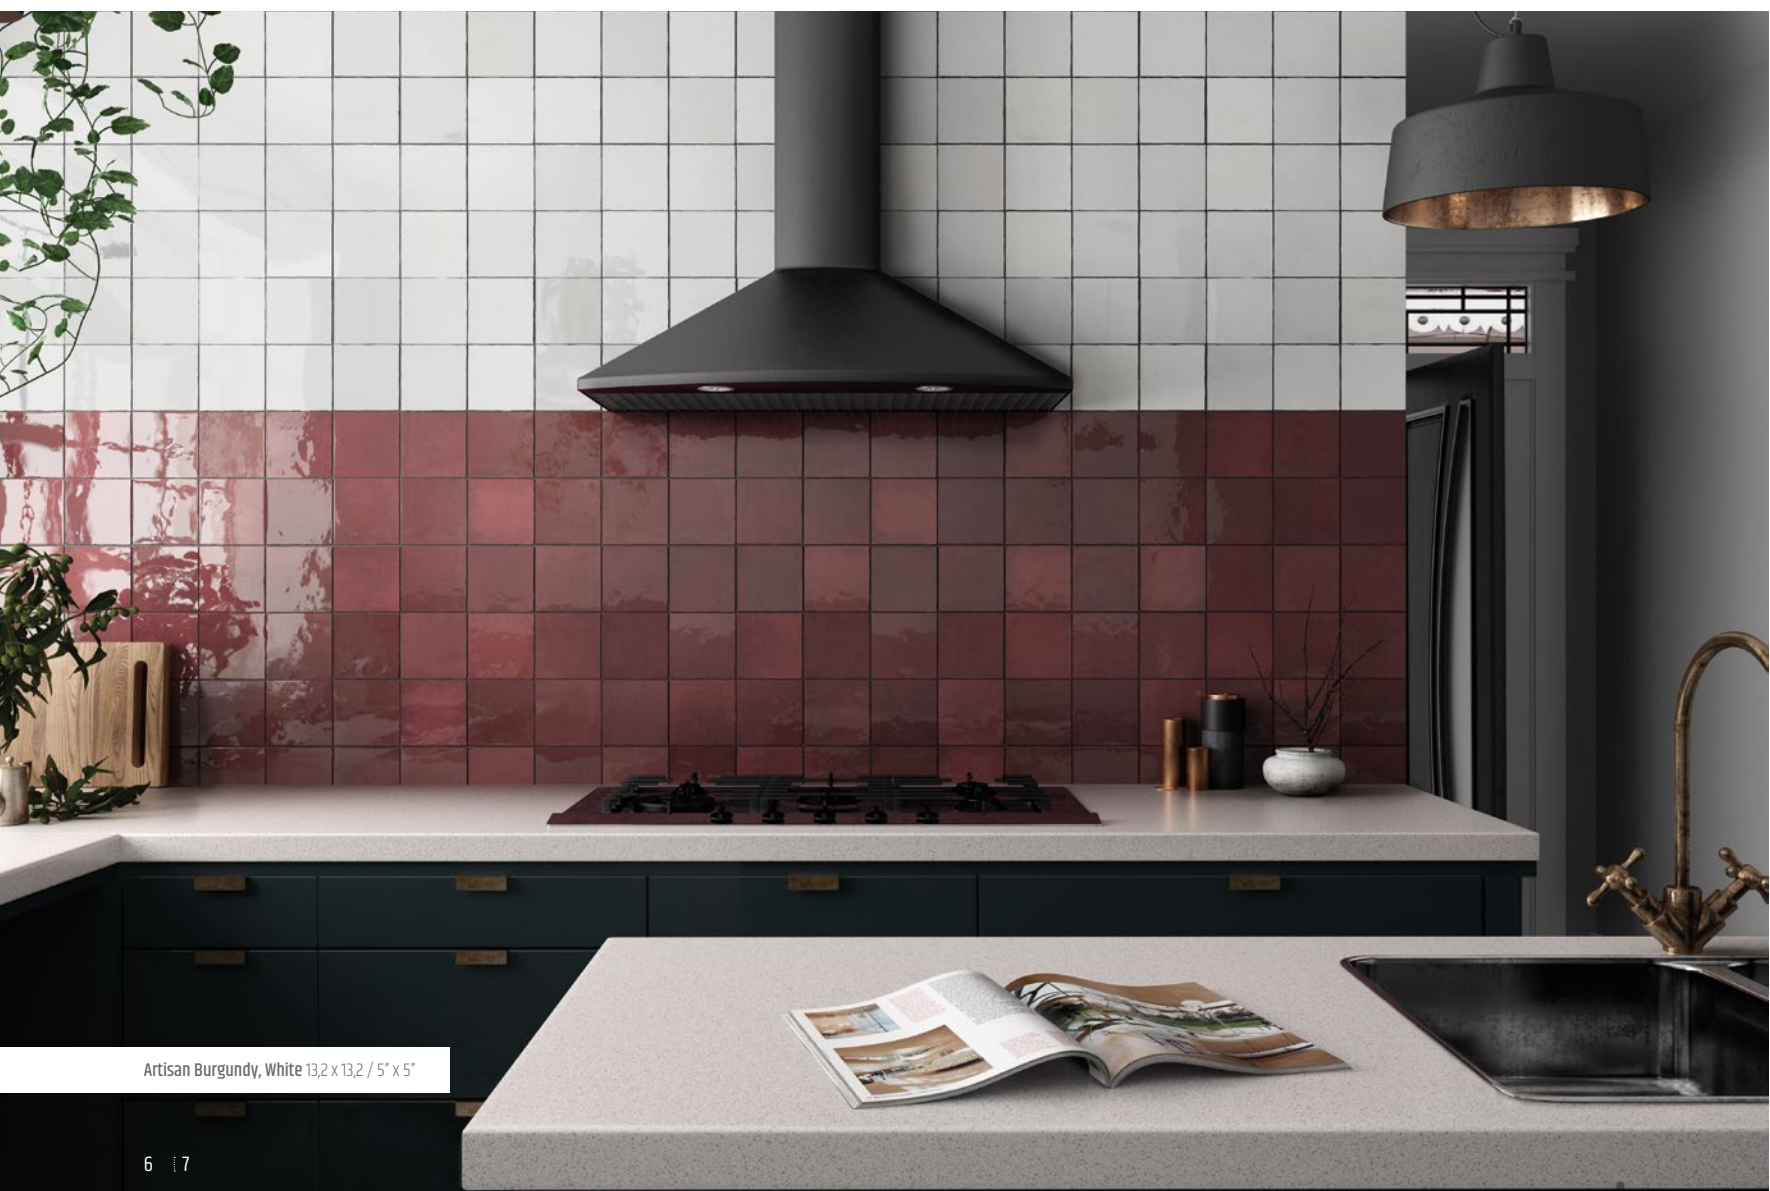

Artisan Burgundy, White 13,2 x 13,2 / 5" x 5"