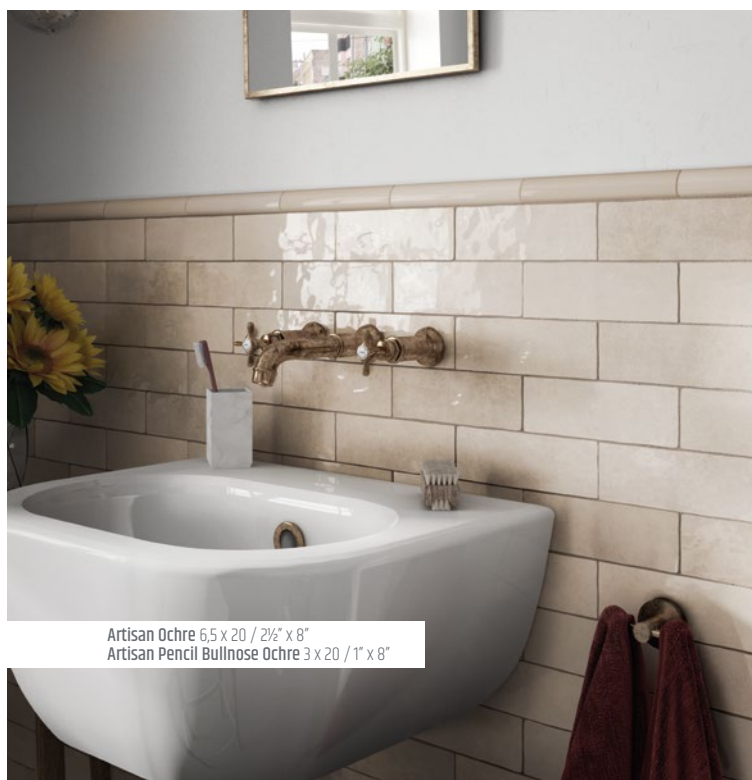

Artisan Ochre 6,5 x 20 / 2 1/2" x 8"
Artisan Pencil Bullnose Ochre 3 x 20 / 1" x 8"