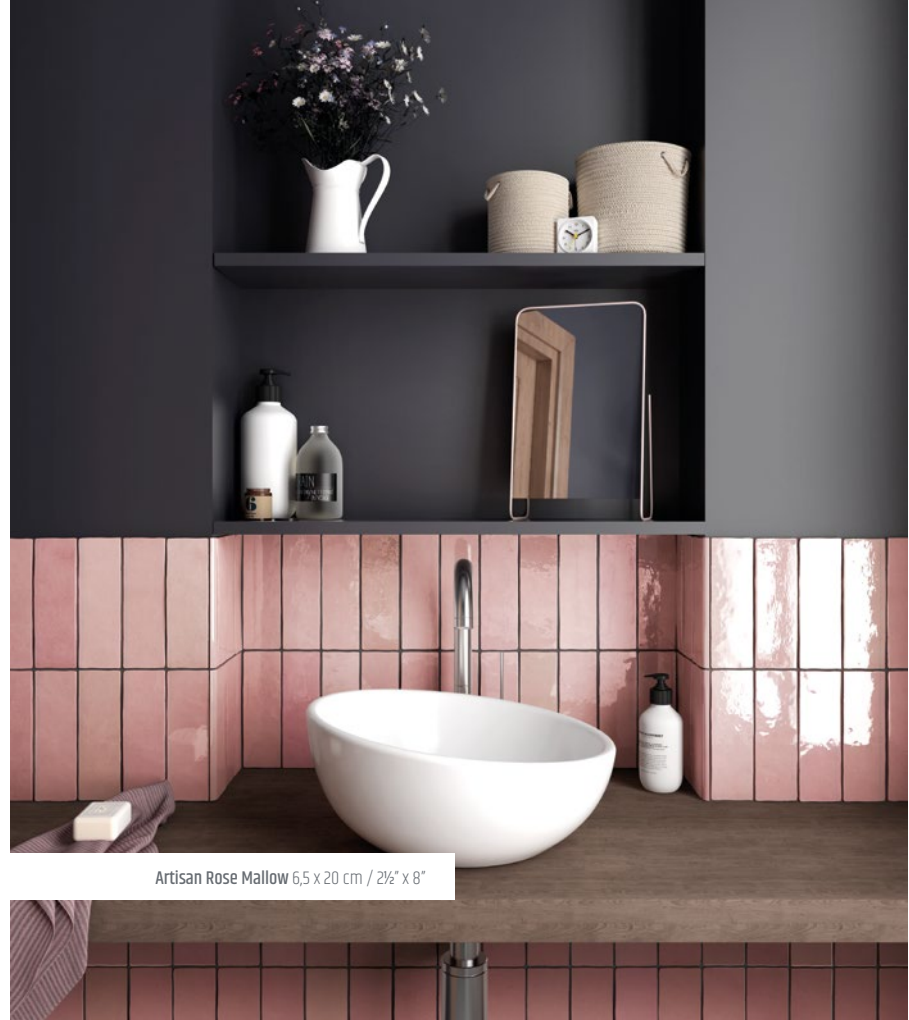

Artisan Rose Mallow 6,5 x 20 cm / 2½" x 8"