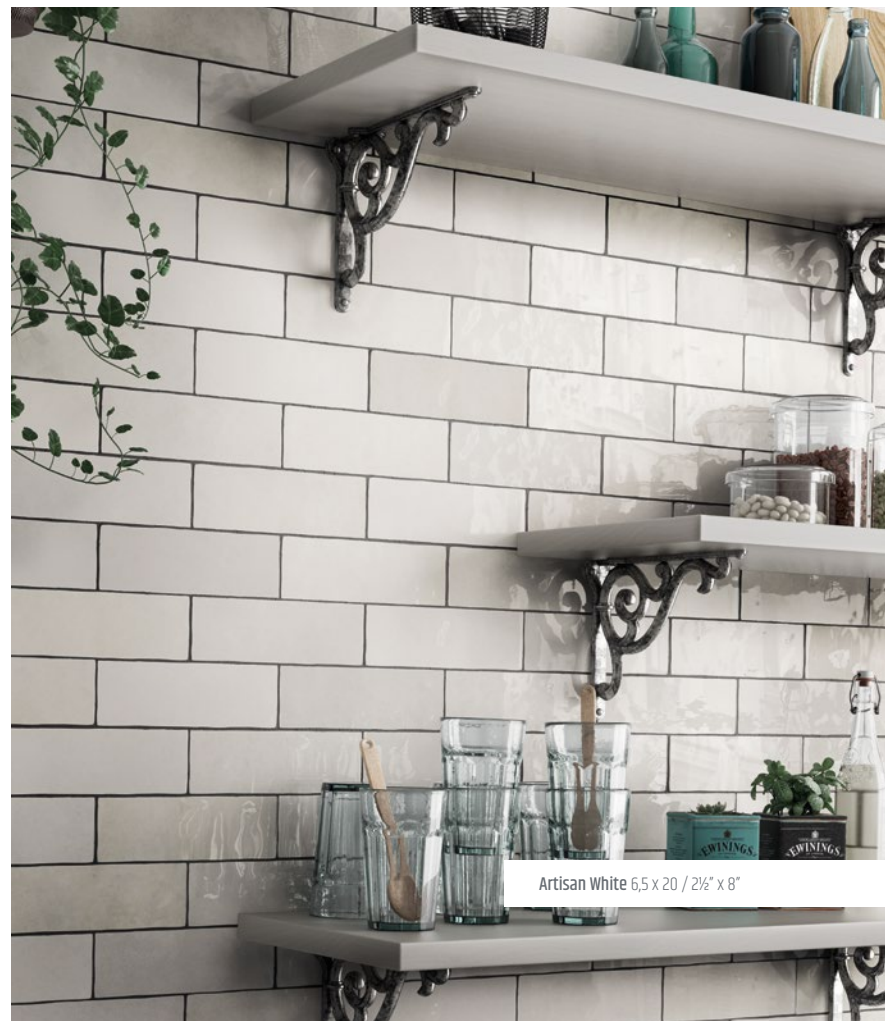

EQUIPE

Artisan Moss Green 13,2 x 13,2 / 5" x 5"

Artisan Gold 6,5 x 20 / 2 1/2" x 8"

Artisan Aqua 6,5 x 20 / 2 1/2" x 8"

artisan

Artisan Graphite 6,5 x 20 / 2 1/2" x 8"

Artisan Alabaster 6,5 x 20 / 2 1/2" x 8"
Coralstone Hex. Dark 29,2 x 25,4 / 11 1/2" x 10"