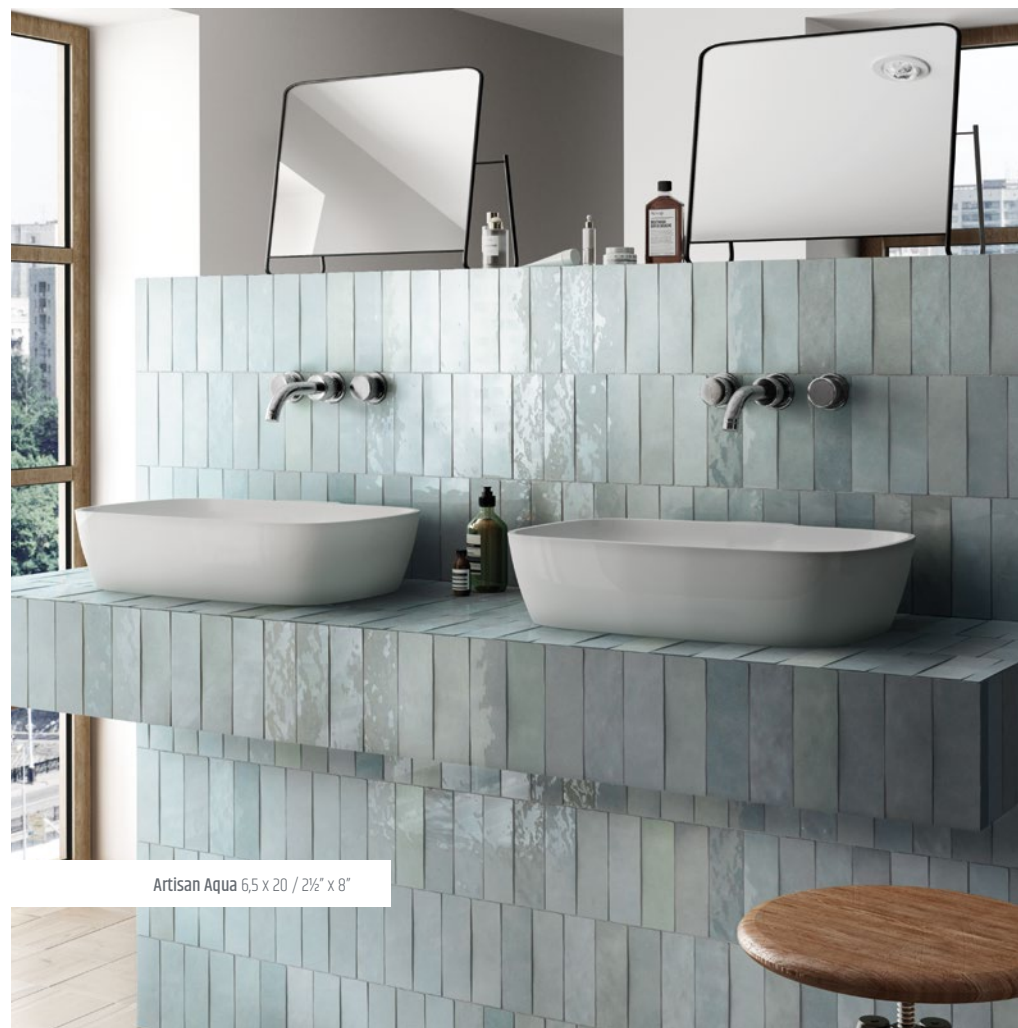

Artisan Aqua 6,5 x 20 / 2 1/2" x 8"