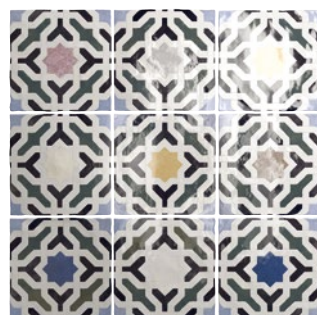

MOSS GREEN
24461 EQ-3

ALABASTER
24459 EQ-3

GRAPHITE
24462 EQ-3

 Decorados / Decors 13,2x13,2 cm / 5"x5"

ARTISAN LUNAS B&W
24514 EQ-10D

ARTISAN OASIS
24515 EQ-10D

Estos modelos están compuestos por diseños diferentes que se sirven en la misma caja de modo aleatorio.