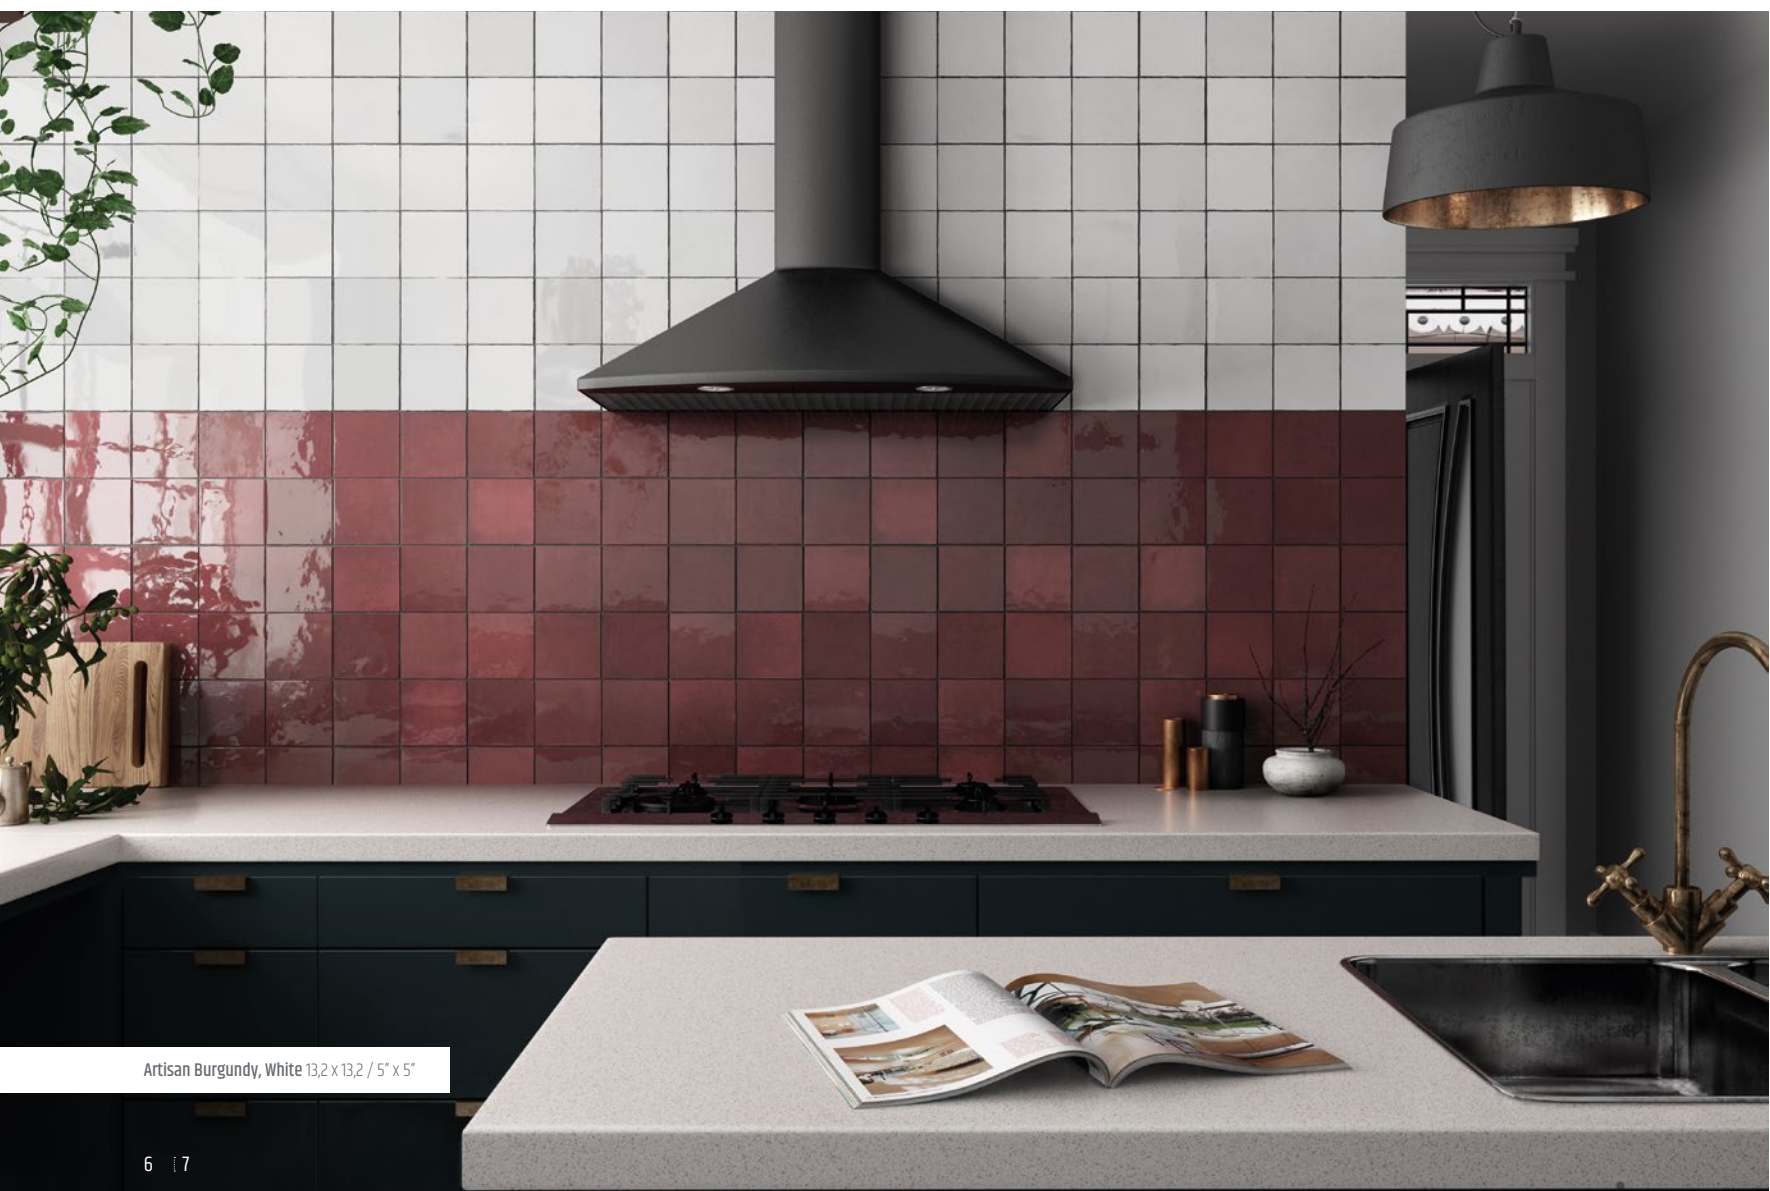

Artisan White 6,5 x 20 / 2 1/2" x 8"

EQUIPE

Artisan White 13,2 x 13,2 / 5" x 5"
 Artisan Decor Lunas B6W 13,2 x 13,2 / 5" x 5"

Artisan Rose Mallow 6,5 x 20 cm / 2½" x 8"

Artisan Burgundy, White 13,2 x 13,2 / 5" x 5"