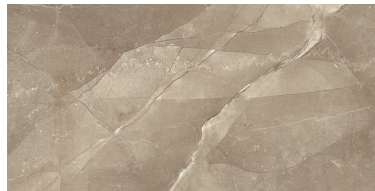

6" x 12" CLASSIC PULPIS MOCA HD GLOSSY WALL TILE
4500-0195-0