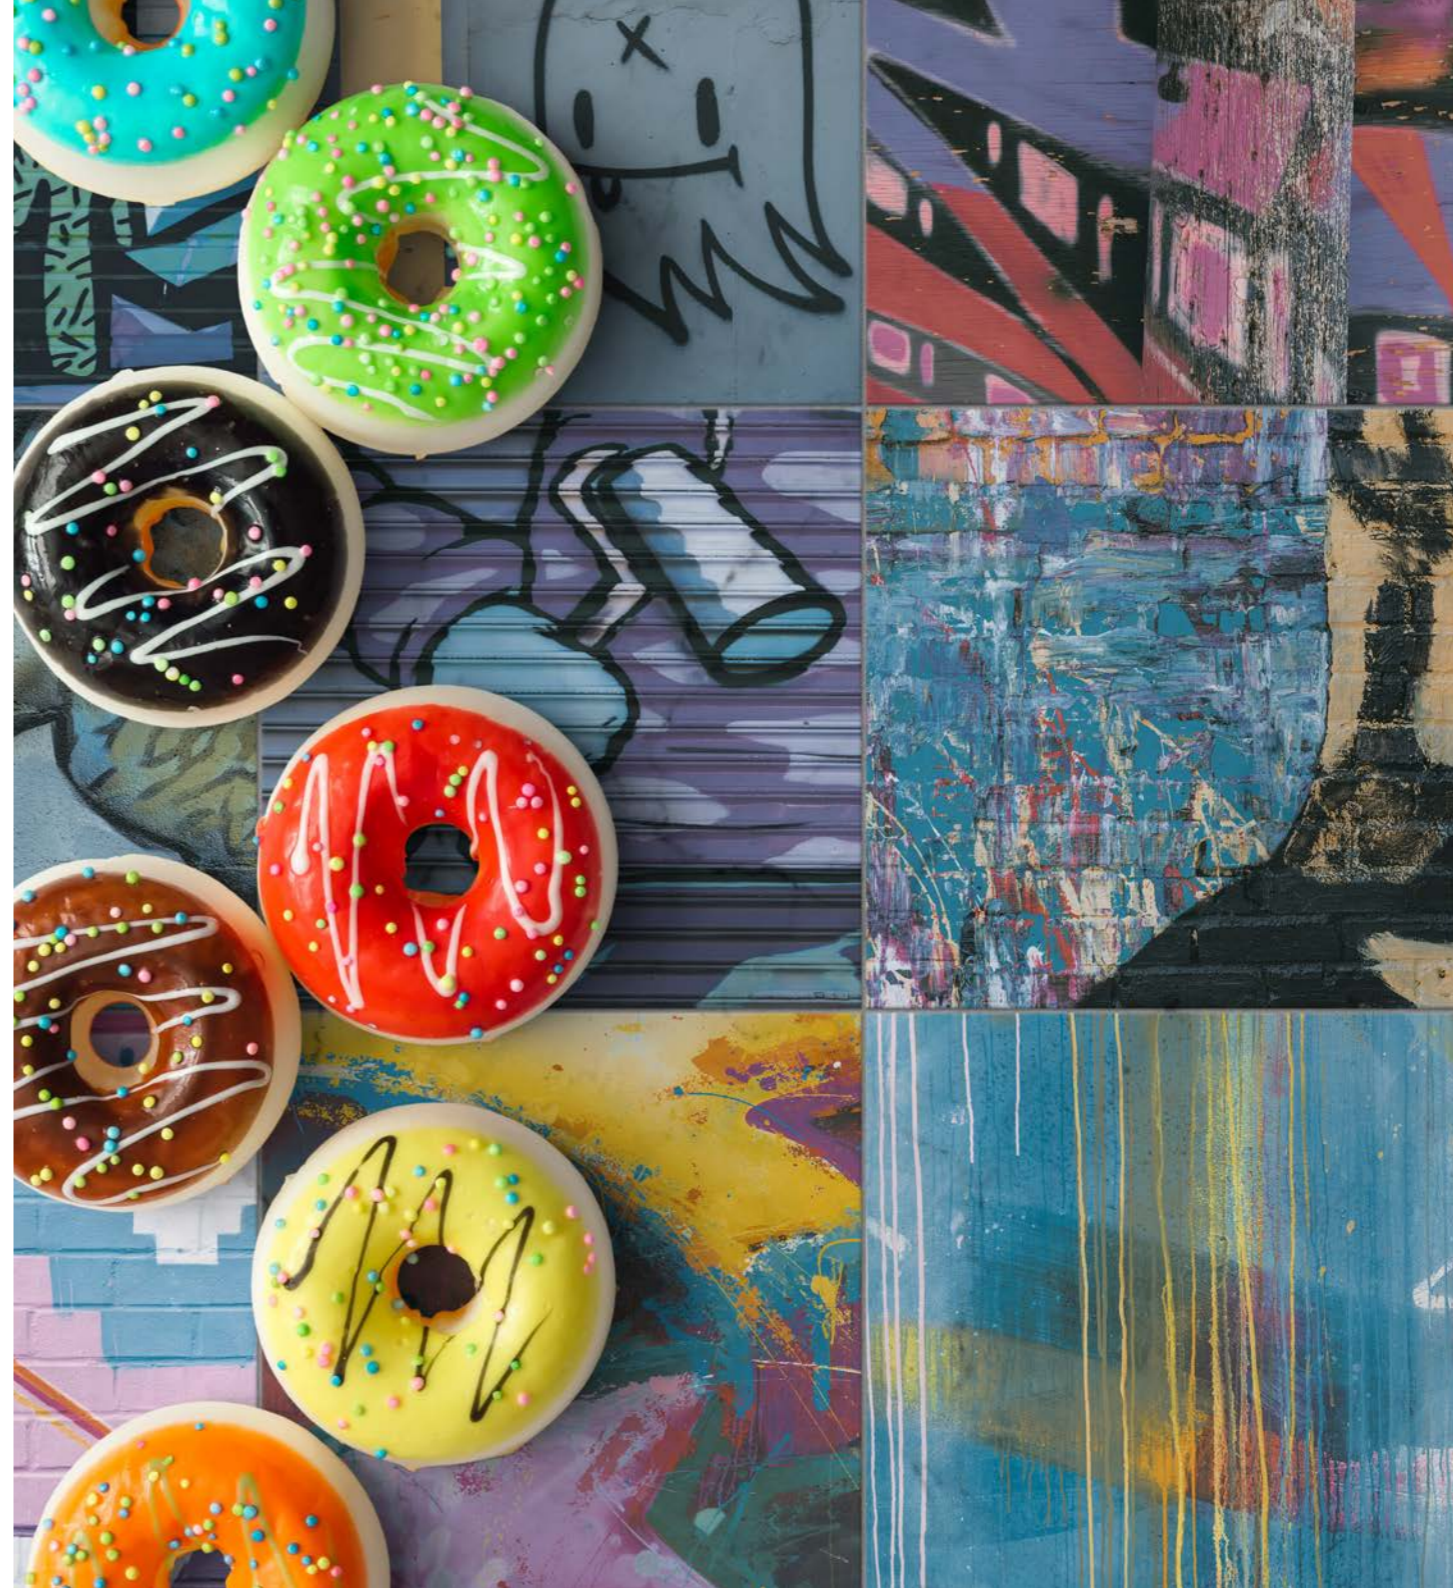

GRAFFITI

Dec Floor

Gres Porcelánico / Porcelain Tile

Mate / Matt

20x20cm / 8"x8"

Cincuenta graffitis diferentes encajados aleatoriamente.
Fifty different graffiti randomly mixed within the box.