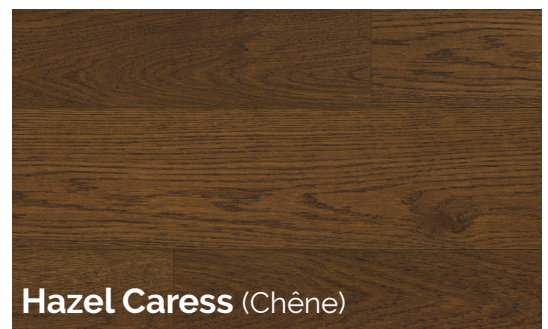

## BOIS FRANC

FUZION™  
au-delà de vos attentes

Reflections (Chêne)

Hushed Hue (Chêne)

Quiet Quill (Chêne)

Faint Fable (Chêne)

Hazel Caress (Chêne)

La collection Demure introduit avec grâce une élégance sereine dans tout espace de vie moderne. Comme un murmure de sophistication, chaque planche en chêne blanc de 6 1/2 po est conçue à la perfection avec une âme en contreplaqué multicouche assurant durabilité et délicatesse. La couche de surface en bois tranché du plancher dévoile la beauté naturelle du chêne, tandis que sa texture légèrement brossée et sa finition au lustre faible lui confèrent une touche de luxe discret.