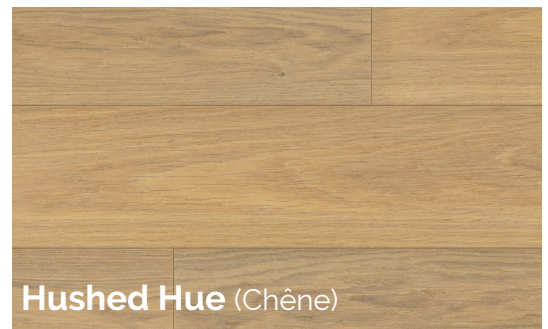

## BOIS FRANC

FUZION™  
au-delà de vos attentes

Reflections (Chêne)

Hushed Hue (Chêne)

Quiet Quill (Chêne)

Faint Fable (Chêne)

Hazel Caress (Chêne)

La collection Demure introduit avec grâce une élégance sereine dans tout espace de vie moderne. Comme un murmure de sophistication, chaque planche en chêne blanc de 6 1/2 po est conçue à la perfection avec une âme en contreplaqué multicouche assurant durabilité et délicatesse. La couche de surface en bois tranché du plancher dévoile la beauté naturelle du chêne, tandis que sa texture légèrement brossée et sa finition au lustre faible lui confèrent une touche de luxe discret.