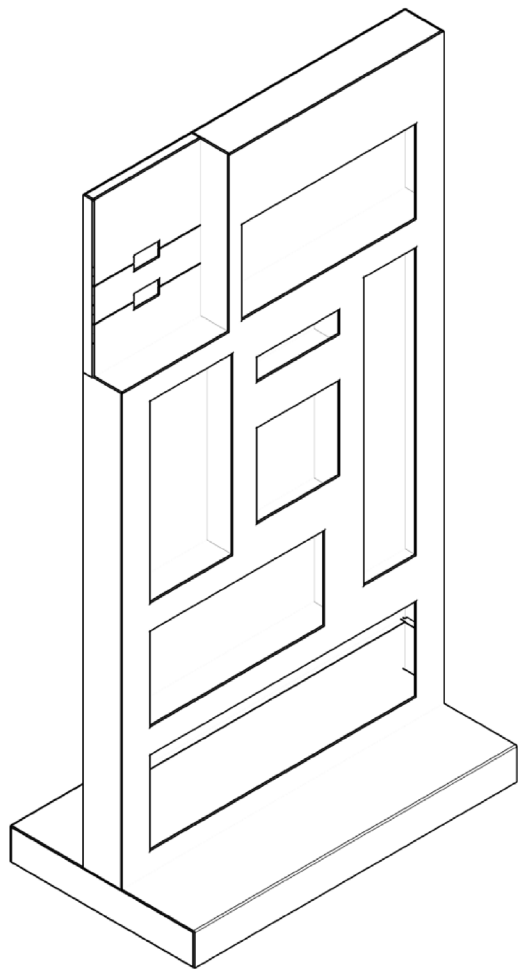

PRÉSENTOIRE / DISPLAY

PROH6SP

Dimensions:

80 X 42 X 24"

(2032 x 1067 x 610 mm)

Liste de produits suggérés - non inclus

Suggested product list - not included