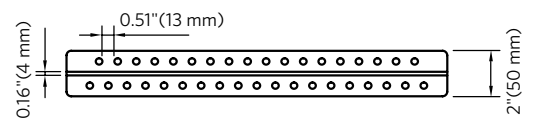

**Pour les niches à carrelé / for niches made in tiles
Installation avec mur de 2" x 6" uniquement / Installation with 2 "x 6" walls only.**

FUSION

Inox
PRO2

Nano
PRO2GS

Noir / Black
PRO2B

PRO2

Dimensions:

7.7" X 7.7" X 0.16"
(195 mm x 195 mm x 4 mm)

Inox
PRO3

Nano
PRO3GS

Noir / Black
PRO3B

PRO3

Dimensions:

16" X 4.5" X 0.16"
(406 mm x 115 mm x 4 mm)

NICHES

Les niches Fusion vous permettent d'optimiser et de personnaliser votre douche ou autre espace. Les niches Fusion sont fabriquées d'acier inoxydable 304. Elles sont munies de pentes d'égouttement intégrées et elles sont fabriquées avec les coins ronds intérieurs ce qui facilite l'entretien. Disponible dans les trois finis suivants : inox, nano et noir.

Les niches Fusion s'installent facilement et rapidement sur les murs munis de montants de 2" x 4" et de 2" x 6" en vous assurant une étanchéité optimale, et moins dispendieuses que les niches à carreler.