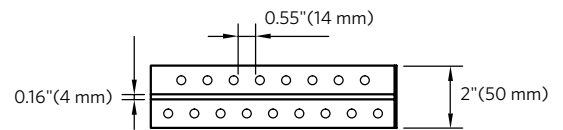

**Pour les niches à carrelé / for niches made in tiles
Installation avec mur de 2" x 6" uniquement / Installation with 2 "x 6" walls only.**

FUSION

Inox
PRO2

Nano
PRO2GS

Noir / Black
PRO2B

PRO2

Dimensions:

7.7" X 7.7" X 0.16"
(195 mm x 195 mm x 4 mm)

Inox
PRO3

Nano
PRO3GS

Noir / Black
PRO3B

PRO3

Dimensions:

16" X 4.5" X 0.16"
(406 mm x 115 mm x 4 mm)

NICHES

Les niches Fusion vous permettent d'optimiser et de personnaliser votre douche ou autre espace. Les niches Fusion sont fabriquées d'acier inoxydable 304. Elles sont munies de pentes d'égouttement intégrées et elles sont fabriquées avec les coins ronds intérieurs ce qui facilite l'entretien. Disponible dans les trois finis suivants : inox, nano et noir.