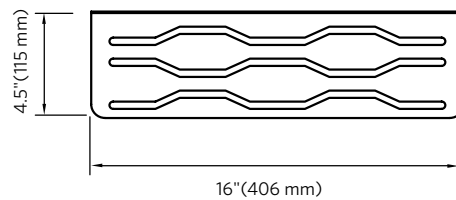

**Pour les niches à carrelé / for niches made in tiles
Installation avec mur de 2" x 6" uniquement / Installation with 2 "x 6" walls only.**

FUSION

Inox
PRO2

Nano
PRO2GS

Noir / Black
PRO2B

PRO2

Dimensions:

7.7" X 7.7" X 0.16"
(195 mm x 195 mm x 4 mm)

Inox
PRO3

Nano
PRO3GS

Noir / Black
PRO3B

PRO3

Dimensions:

16" X 4.5" X 0.16"
(406 mm x 115 mm x 4 mm)

NICHES

Les niches Fusion vous permettent d'optimiser et de personnaliser votre douche ou autre espace. Les niches Fusion sont fabriquées d'acier inoxydable 304. Elles sont munies de pentes d'égouttement intégrées et elles sont fabriquées avec les coins ronds intérieurs ce qui facilite l'entretien. Disponible dans les trois finis suivants : inox, nano et noir.

Les niches Fusion s'installent facilement et rapidement sur les murs munis de montants de 2" x 4" et de 2" x 6" en vous assurant une étanchéité optimale, et moins dispendieuses que les niches à carreler.