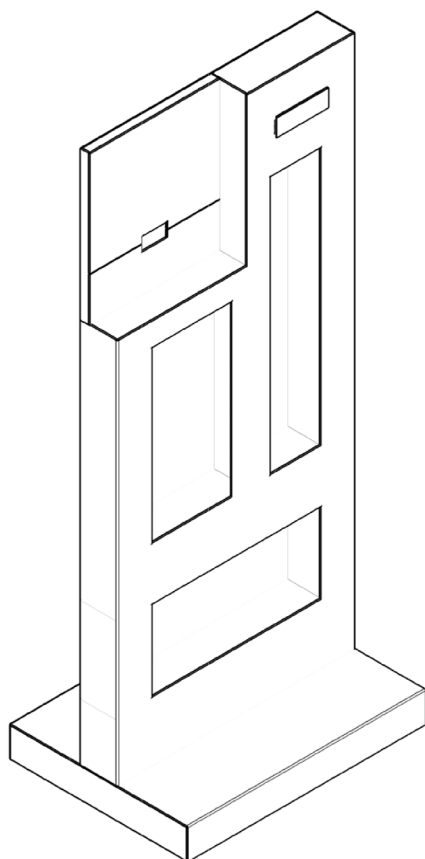

Noir / Black
PRO36DB

PRO36D

Dimensions:
36 X 2 1/2 X 5/8"
(911 x 64 x 15 mm)

Inox
PRO42D

Nano
PRO42DGS

Noir / Black
PRO42DB

PRO42D

Dimensions:
42 X 2 1/2 X 5/8"
(1064 x 64 x 15 mm)

PRÉSENTOIRE / DISPLAY

PROH2SP

Dimensions:

27 1/4 X 16 1/4 X 7 9/16"

(692 x 413 x 191 mm)

Liste de produits suggérés - non inclus
Suggested product list - not included

Inox
PRO24D

Nano
PRO3GS

Noir / Black
PRO1212B

PROH4SP

Dimensions:

76 X 32 X 24"

(1930 x 813 x 610 mm)

Liste de produits suggérés - non inclus
Suggested product list - not included

Inox
PRO24D

Nano
PRO3GS

Noir / Black
PRO2412TVB

Nano
PRO836T2VGS

Inox
PRO1224TH

PRÉSENTOIRE / DISPLAY

PROH6SP

Dimensions:

80 X 42 X 24"

(2032 x 1067 x 610 mm)