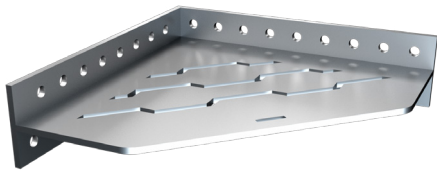

FUSION

Inox
PRO2