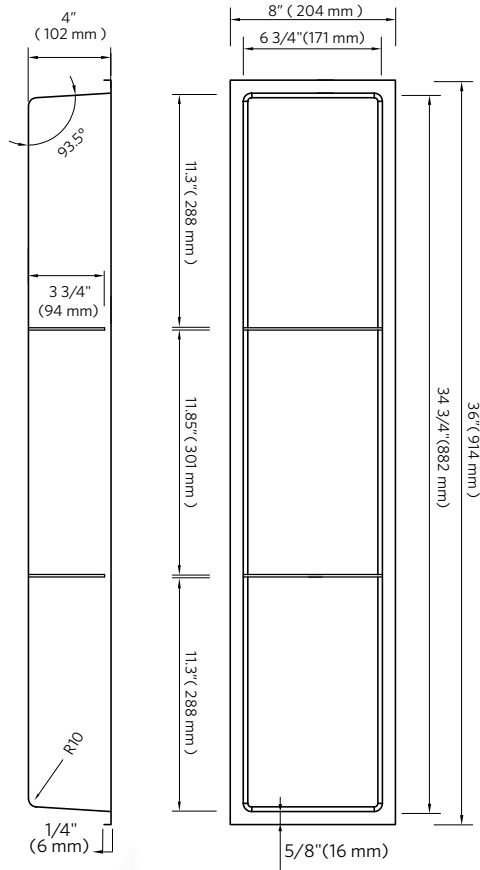

PRO1236TH

Dimensions:
12" X 36" X 4"
(305 mm x 914 mm x 102 mm)

FUSION

Inox
PRO2412TV

Nano
PRO2412TVGS

Noir / Black
PRO2412TVB

PRO2412TV

Dimensions:

24" X 12" X 4"

(610 mm x 305 mm x 102 mm)

FUSION

Inox
PRO836T2V

Nano
PRO836T2VGS

Noir / Black
PRO836T2VB

PRO836T2V

Dimensions:

36" X 8" X 4"

(914 mm x 204 mm x 102 mm)

GRILLE DE DRAIN / DRAIN GRID

Pour compléter l'agencement de votre douche, nous vous offrons les grilles de drain linéaire Fusion.

Les grilles pour drain linéaire Fusion sont fabriquées d'acier inoxydable 304 et disponibles dans les trois finis suivants : inox, nano et noir.

PRÉSENTOIRE / DISPLAY

PROH2SP

Dimensions:

27 1/4 X 16 1/4 X 7 9/16"

(692 x 413 x 191 mm)

Liste de produits suggérés - non inclus
Suggested product list - not included

Inox
PRO24D

Nano
PRO3GS