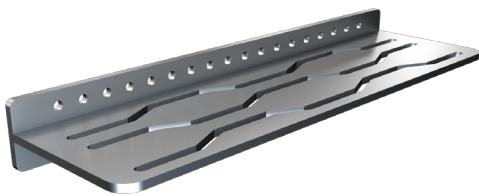

Custom colors are also available. The minimum order is 150 units per model. Fusion shelves are installed at the same time as the tiles, between the tiles. The shelves can also be fixed to the walls using # 8 screws.

**Pour les niches à carrelé / for niches made in tiles
Installation avec mur de 2" x 6" uniquement / Installation with 2 "x 6" walls only.**

FUSION

Inox
PRO2

Nano
PRO2GS

Noir / Black
PRO2B

PRO2

Dimensions:

7.7" X 7.7" X 0.16"
(195 mm x 195 mm x 4 mm)

Inox
PRO3

Nano
PRO3GS

Noir / Black
PRO3B

PRO3

Dimensions:

16" X 4.5" X 0.16"
(406 mm x 115 mm x 4 mm)

NICHES

Les niches Fusion vous permettent d'optimiser et de personnaliser votre douche ou autre espace. Les niches Fusion sont fabriquées d'acier inoxydable 304. Elles sont munies de pentes d'égouttement intégrées et elles sont fabriquées avec les coins ronds intérieurs ce qui facilite l'entretien. Disponible dans les trois finis suivants : inox, nano et noir.

Les niches Fusion s'installent facilement et rapidement sur les murs munis de montants de 2" x 4" et de 2" x 6" en vous assurant une étanchéité optimale, et moins dispendieuses que les niches à carreler.