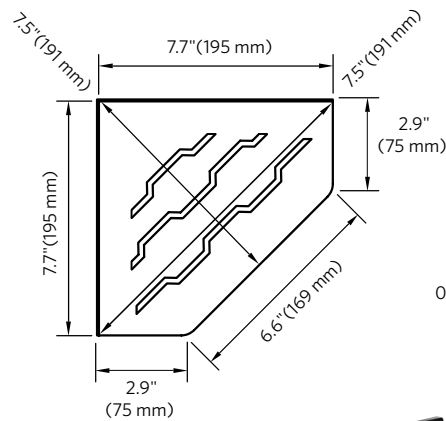

**Pour les niches à carrelé / for niches made in tiles
Installation avec mur de 2" x 6" uniquement / Installation with 2 "x 6" walls only.**

FUSION

Inox
PRO2

Nano
PRO2GS

Noir / Black
PRO2B

PRO2

Dimensions:

7.7" X 7.7" X 0.16"
(195 mm x 195 mm x 4 mm)

Inox
PRO3

Nano
PRO3GS

Noir / Black
PRO3B

PRO3

Dimensions:

16" X 4.5" X 0.16"
(406 mm x 115 mm x 4 mm)

NICHES

Les niches Fusion vous permettent d'optimiser et de personnaliser votre douche ou autre espace. Les niches Fusion sont fabriquées d'acier inoxydable 304. Elles sont munies de pentes d'égouttement intégrées et elles sont fabriquées avec les coins ronds intérieurs ce qui facilite l'entretien. Disponible dans les trois finis suivants : inox, nano et noir.

PRÉSENTOIRE / DISPLAY

PROH2SP

Dimensions:

27 1/4 X 16 1/4 X 7 9/16"

(692 x 413 x 191 mm)

Liste de produits suggérés - non inclus
Suggested product list - not included

Inox
PRO24D

Nano
PRO3GS