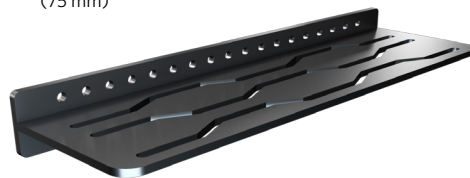

Custom colors are also available. The minimum order is 150 units per model. Fusion shelves are installed at the same time as the tiles, between the tiles. The shelves can also be fixed to the walls using # 8 screws.

**Pour les niches à carrelé / for niches made in tiles
Installation avec mur de 2" x 6" uniquement / Installation with 2 "x 6" walls only.**

FUSION

Inox
PRO2

Nano
PRO2GS

Noir / Black
PRO2B

PRO2

Dimensions:

7.7" X 7.7" X 0.16"
(195 mm x 195 mm x 4 mm)

Inox
PRO3

Nano
PRO3GS

Noir / Black
PRO3B

PRO3

Dimensions:

16" X 4.5" X 0.16"
(406 mm x 115 mm x 4 mm)

NICHES

Les niches Fusion vous permettent d'optimiser et de personnaliser votre douche ou autre espace. Les niches Fusion sont fabriquées d'acier inoxydable 304. Elles sont munies de pentes d'égouttement intégrées et elles sont fabriquées avec les coins ronds intérieurs ce qui facilite l'entretien. Disponible dans les trois finis suivants : inox, nano et noir.

Les niches Fusion s'installent facilement et rapidement sur les murs munis de montants de 2" x 4" et de 2" x 6" en vous assurant une étanchéité optimale, et moins dispendieuses que les niches à carreler.