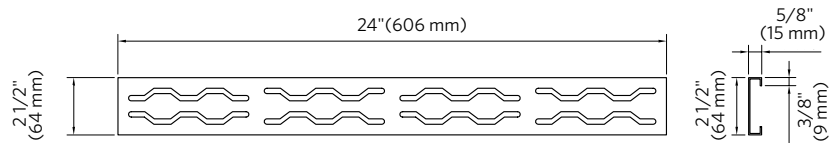

FUSION

Inox
PRO24D

Nano
PRO24DGS

Noir / Black
PRO24DB

PRO24D

Dimensions:
24 X 2 1/2 X 5/8"
(606 x 64 x 15 mm)

Inox
PRO36D

Nano
PRO36DGS

Noir / Black
PRO36DB

PRO36D

Dimensions:
36 X 2 1/2 X 5/8"
(911 x 64 x 15 mm)

Inox
PRO42D

Nano
PRO42DGS

Noir / Black
PRO42DB

PRO42D

Dimensions:
42 X 2 1/2 X 5/8"
(1064 x 64 x 15 mm)

PRÉSENTOIRE / DISPLAY

PROH2SP

Dimensions:

27 1/4 X 16 1/4 X 7 9/16"

(692 x 413 x 191 mm)

Liste de produits suggérés - non inclus
Suggested product list - not included

Inox
PRO24D

Nano
PRO3GS

Noir / Black
PRO1212B

PROH4SP

Dimensions:

76 X 32 X 24"

(1930 x 813 x 610 mm)

Liste de produits suggérés - non inclus
Suggested product list - not included

Inox
PRO24D

Nano
PRO3GS