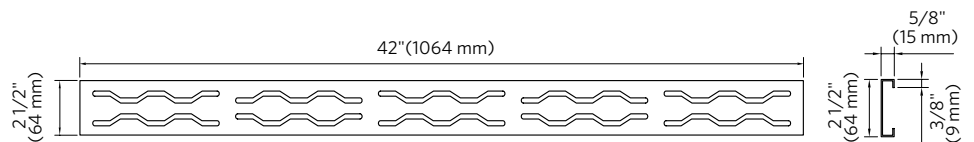

Noir / Black
PRO36DB

PRO36D

Dimensions:
36 X 2 1/2 X 5/8"
(911 x 64 x 15 mm)

Inox
PRO42D

Nano
PRO42DGS

Noir / Black
PRO42DB

PRO42D

Dimensions:
42 X 2 1/2 X 5/8"
(1064 x 64 x 15 mm)

PRÉSENTOIRE / DISPLAY

PROH2SP

Dimensions:

27 1/4 X 16 1/4 X 7 9/16"

(692 x 413 x 191 mm)

Liste de produits suggérés - non inclus
Suggested product list - not included

Inox
PRO24D

Nano
PRO3GS

Noir / Black
PRO1212B

PROH4SP

Dimensions:

76 X 32 X 24"

(1930 x 813 x 610 mm)

Liste de produits suggérés - non inclus
Suggested product list - not included

Inox
PRO24D

Nano
PRO3GS