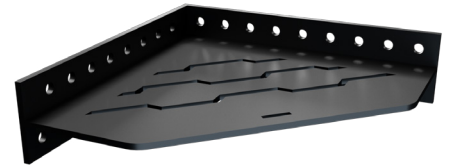

Custom colors are also available. The minimum order is 150 units per model. Fusion shelves are installed at the same time as the tiles, between the tiles. The shelves can also be fixed to the walls using # 8 screws.

**Pour les niches à carrelé / for niches made in tiles
Installation avec mur de 2" x 6" uniquement / Installation with 2 "x 6" walls only.**

FUSION

Inox
PRO2

Nano
PRO2GS

Noir / Black
PRO2B

PRO2

Dimensions:

7.7" X 7.7" X 0.16"
(195 mm x 195 mm x 4 mm)

Inox
PRO3

Nano
PRO3GS

Noir / Black
PRO3B

PRO3

Dimensions:

16" X 4.5" X 0.16"
(406 mm x 115 mm x 4 mm)

NICHES

Les niches Fusion vous permettent d'optimiser et de personnaliser votre douche ou autre espace. Les niches Fusion sont fabriquées d'acier inoxydable 304. Elles sont munies de pentes d'égouttement intégrées et elles sont fabriquées avec les coins ronds intérieurs ce qui facilite l'entretien. Disponible dans les trois finis suivants : inox, nano et noir.

Les niches Fusion s'installent facilement et rapidement sur les murs munis de montants de 2" x 4" et de 2" x 6" en vous assurant une étanchéité optimale, et moins dispendieuses que les niches à carreler.