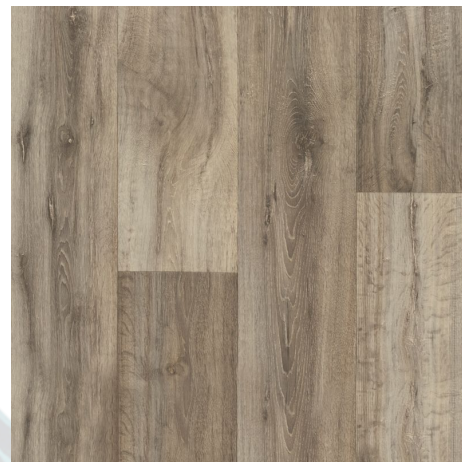

# Tex

#TEX01-B0090 (Feuille)  
Mission gold  
SABLE

#TEX01-B0092 (Feuille)  
Mission grey  
SABLE

#TEX01-B0093 (Feuille)  
Mission brown  
SABLE

#TEX01-B0094 (Feuille)  
Montreal light  
SABLE

#TEX01-B0095 (Feuille)  
Mission beige  
SABLE