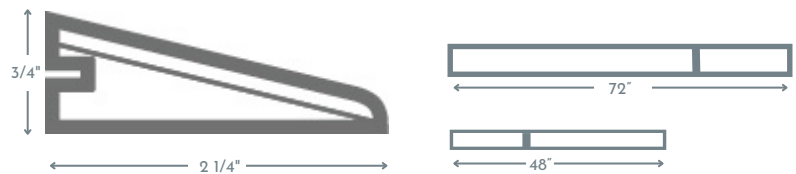

Nez de marche

Longueur de 72" avec/sans jointures (Nominale)
Merci de préciser lequel vous souhaitez lors de la commande.

Longueur de 48" avec jointures (Nominale)

Réducteur

Longueur de 72" avec jointures (Nominale)

Longueur de 48" avec jointures (Nominale)

Moulure en T

Longueur de 72" avec jointures (Nominale)

Longueur de 48" avec jointures (Nominale)

Grilles de ventilation

4x10 OSD is 6 3/4" x 13"

4x12 OSD is 6 3/4" x 15"