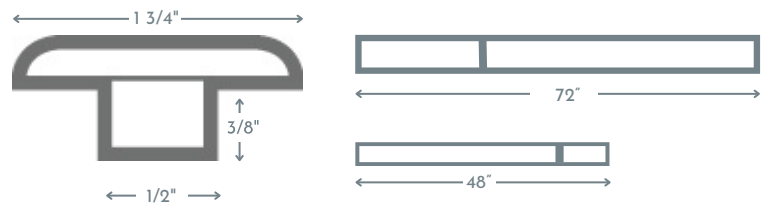

Nez de marche

Longueur de 72" avec/sans jointures (Nominale)
Merci de préciser lequel vous souhaitez lors de la commande.

Longueur de 48" avec jointures (Nominale)

Réducteur

Longueur de 72" avec jointures (Nominale)

Longueur de 48" avec jointures (Nominale)

Moulure en T

Longueur de 72" avec jointures (Nominale)

Longueur de 48" avec jointures (Nominale)

Grilles de ventilation

4x10 OSD is 6 3/4" x 13"

4x12 OSD is 6 3/4" x 15"