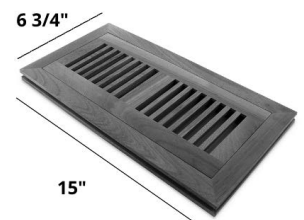

Grilles de Ventilation 4.12

*Nos moulures coordonnées sont fabriquées et conçues pour se fondre dans votre revêtement de sol. La couleur, la texture et la brillance peuvent varier selon votre revêtement de sol.