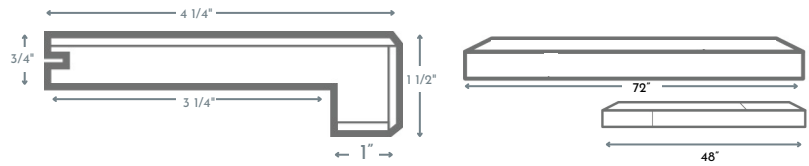

Nez de marche

Longueur de 72" avec/sans jointures (Nominale)
Merci de préciser lequel vous souhaitez lors de la commande.

Longueur de 48" avec jointures (Nominale)

Réducteur

Longueur de 72" avec jointures (Nominale)

Longueur de 48" avec jointures (Nominale)

Moulure en T

Longueur de 72" avec jointures (Nominale)

Longueur de 48" avec jointures (Nominale)

Grilles de ventilation

4x10 OSD is 6 3/4" x 13"

4x12 OSD is 6 3/4" x 15"