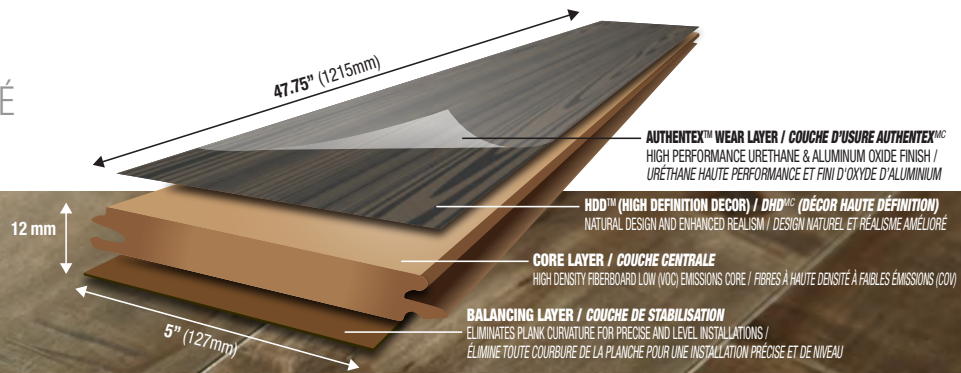

**8112** SUNDIAL OAK / CHÊNE SOLAIRE

**8113** PERSIAN WALNUT / NOYER PERSAN

**8114** SOUTHBEACH OAK / CHÊNE SOUTHBEACH

**8116** STONEWALL OAK / CHÊNE STONEWALL

**8117** GLAZED MAPLE / ÉRABLE VITRÉ

**8118** TOWNSHIP MAPLE / ÉRABLE CANTON

## LAMINATE FLOORING / PLANCHER STRATIFIÉ **BASIK** COLLECTION