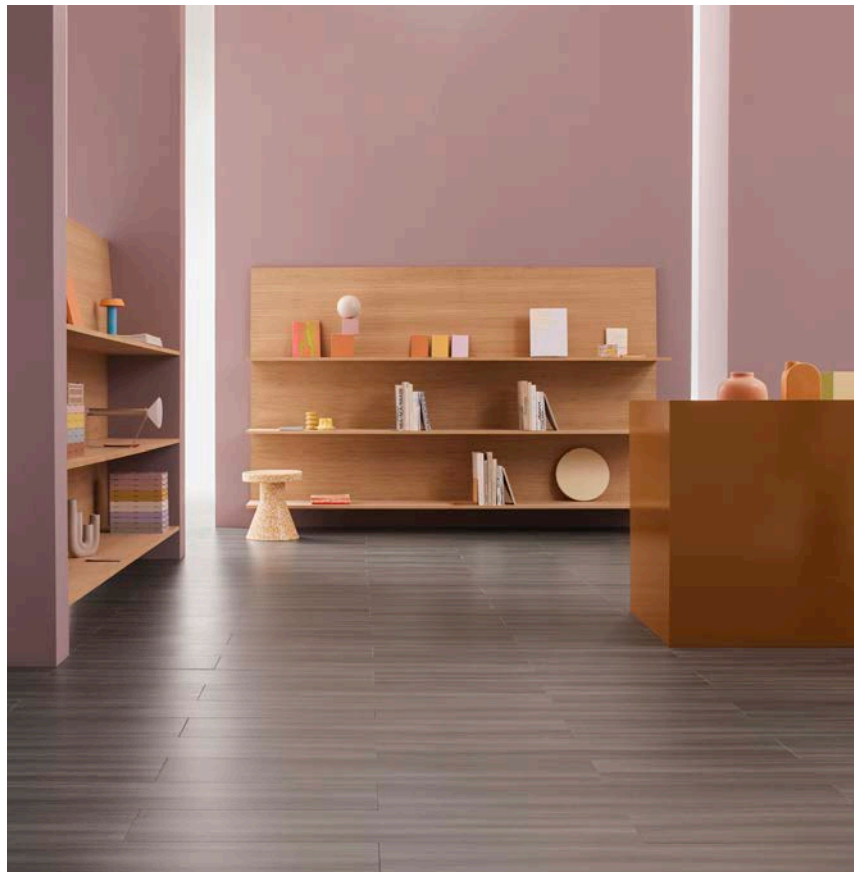

charcoal slabstone
6609 | 50 x 50 cm
6609L | 100 x 100 cm

dark grey emperador
9019 | 75 x 50 cm