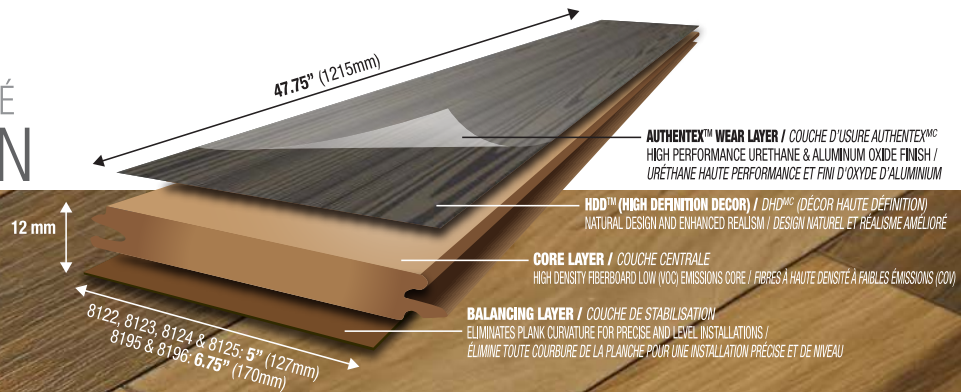

LAMINATE FLOORING / PLANCHER STRATIFIÉ **BASIK4** COLLECTION

AUTHENTEX™ WEAR LAYER / COUCHE D'USURE AUTHENTEX™
HIGH PERFORMANCE URETHANE & ALUMINUM OXIDE FINISH /
URÉTHANE HAUTE PERFORMANCE ET FINI D'OXYDE D'ALUMINIUM

HDD™ (HIGH DEFINITION DECOR) / HDD™ (DÉCOR HAUTE DÉFINITION)
NATURAL DESIGN AND ENHANCED REALISM / DESIGN NATUREL ET RÉALISME AMÉLIORÉ

CORE LAYER / COUCHE CENTRALE
HIGH DENSITY FIBERBOARD LOW (NO) EMISSIONS CORE / FIBRES À HAUTE DENSITÉ À FAIBLES ÉMISSIONS (CO)

BALANCING LAYER / COUCHE DE STABILISATION
ELIMINATES PLANK CURVATURE FOR PRECISE AND LEVEL INSTALLATIONS /
ÉLIMINE TOUTE COURBURE DE LA PLANCHE POUR UNE INSTALLATION PRÉCISE ET DE NIVEAU

12mm
Thickness
12mm (1/2")
Épaisseur

Embossed Surface
Surface en relief

AC4
Wear Layer
Couche d'usure
AC4

Scratch
Resistant
Résistant
aux égratignures

Uniclic® Droploc
Locking System
Système verrouillage
Uniclic® droploc

Available Matching
Mouldings
Mouleurs correspondantes
disponibles

Installs on
All Grades
S'installe sur
tous niveaux

RESIDENTIAL WARRANTY
30
YEAR/ANS
GARANTIE RÉSIDENTIELLE

COMMERCIAL WARRANTY
5
YEAR/ANS
GARANTIE COMMERCIALE

PACKAGING / EMBALLAGE

8122, 8123, 8124 & 8125: **10 PLANKS PER BOX, 16.61 sf (1.54 m²) PER BOX, 33.07 lbs (15 kg) PER BOX, 56 BOXES PER PALLET**
8195 & 8196: **8 PLANKS PER BOX, 17.79 sf (1.65 m²) PER BOX, 36.38 lbs (16.5 kg) PER BOX, 54 BOXES PER PALLET**

8122, 8123, 8124 & 8125: **10 PLANCHES PAR BOITE, 16.61 pc (1.54 m²) PAR BOITE, 33.07 lbs (15 kg) PAR BOITE, 56 BOITES PAR PALETTE**
8195 & 8196: **8 PLANCHES PAR BOITE, 17.79 pc (1.65 m²) PAR BOITE, 36.38 lbs (15 kg) PAR BOITE, 54 BOITES PAR PALETTE**

1-844-MY-DEKOR

www.powerdekorna.com