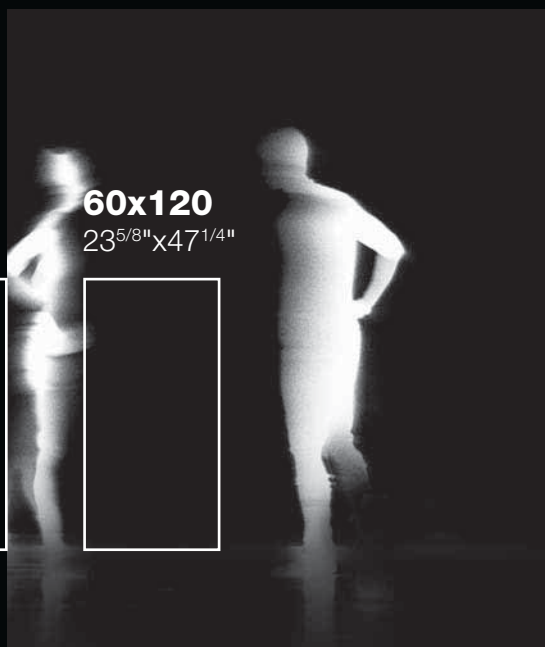

60x120
23^{5/8}"x47^{1/4}"