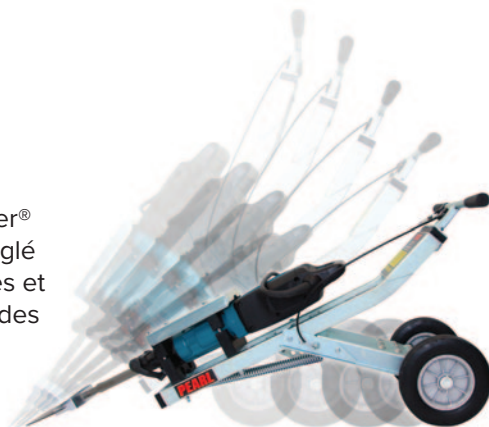

EASY HAMMER® CHARIOT

PLUS FACILE ET PLUS EFFICACE
QUE D'UTILISER UNIQUEMENT UN
MARTEAU-PIQUEUR!

Le chariot Easy Hammer® est un outil innovant permettant un enlèvement rapide et facile d'une variété de revêtements de sol, y compris les tuiles de céramique, de vinyle, de bois, de liège et bien plus encore. Plus besoin de manipuler de lourds marteaux-piqueurs. Poids du chariot: 66 lb.

NOUVEAU MODÈLE NO.

#PA01.2HT (877610) Chariot pour:
Bosch® 11335K Dewalt® D25960K
Hitachi® H65SD2 Milwaukee® 5337-21
Makita® HM1317CB Makita® HM1307CB

#PA01HTH (877609) Chariot pour:
Hilti® TE1000 and TE1500
Sur commande spéciale uniquement

Décolleuse de carreaux et marteau-
piqueur vendus séparément

Maintenant avec
**PROTECTEUR DU
LEVIER À MAIN** et
**CÂBLE D'AJUSTEMENT
ROBUSTE!**

5 POSITIONS AJUSTABLES!

Le chariot Easy Hammer® peut être facilement réglé à 5 positions différentes et il convient à la plupart des travaux de démolition.