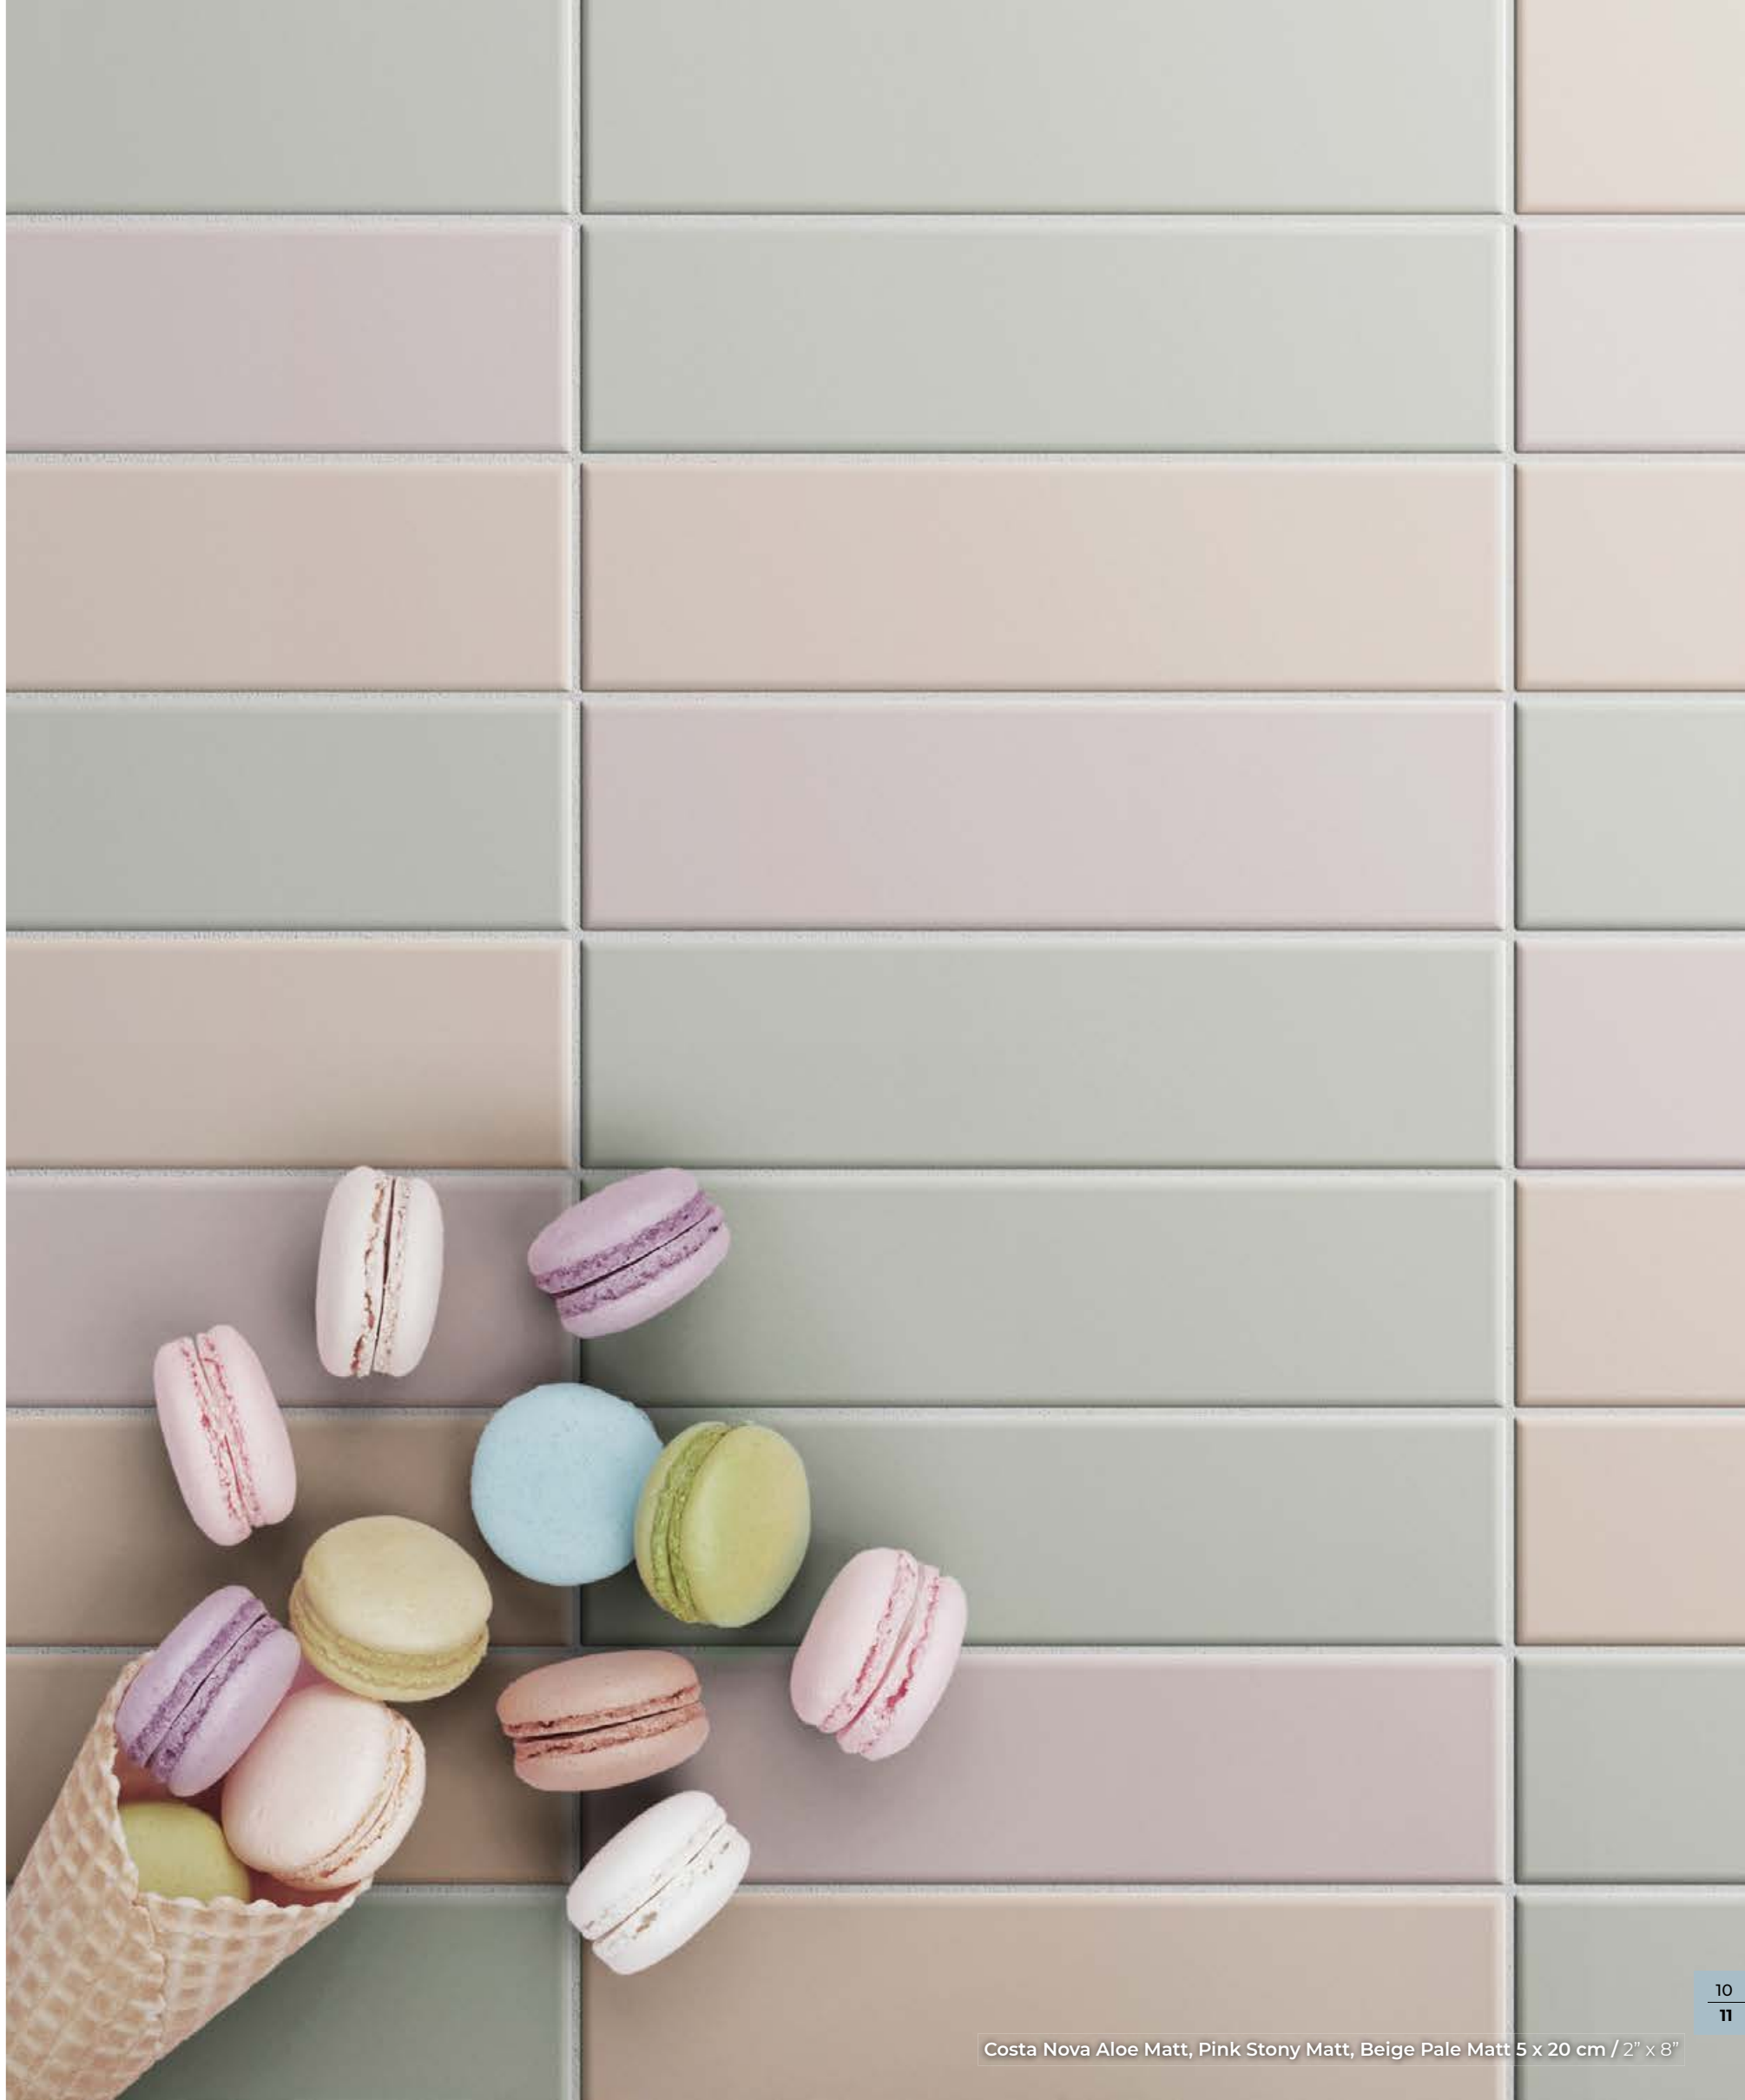

Costa Nova Aloe Matt, Pink Stony Matt, Beige Pale Matt 5 x 20 cm / 2" x 8"