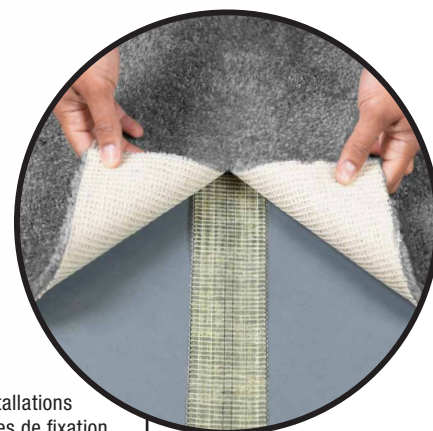

# Ruban pour tapis à double face

50-605-12

## SE DÉCOLLE ET SE COLLE FACILEMENT

Fer à chaud non nécessaire

## DOUBLE FACE

Adhésif qui colle rapidement et fournit des joints solides pour des installations de tapis durables

## PRATIQUE

Conçu pour les installations de tapis où les lattes de fixation pour tapis ne sont pas nécessaires

Scannez ici pour  
INFORMATIONS  
SUPPLÉMENTAIRES

Le ruban pour tapis à double face ROBERTS® est spécialement conçu pour les installations de tapis sans latte de fixation pour tapis. Ce ruban pour tapis est muni d'un adhésif qui adhère rapidement, en plus de se décoller et de se coller facilement pour éliminer l'utilisation d'un fer. Conçu pour une utilisation à l'intérieur et à l'extérieur, il s'agit d'un excellent ruban pour l'installation d'un périmètre de gazon synthétique sur une terrasse en béton. Il fournit 15 pi (4,6 m) par rouleau, ce qui vous permet de couvrir davantage à un excellent prix.