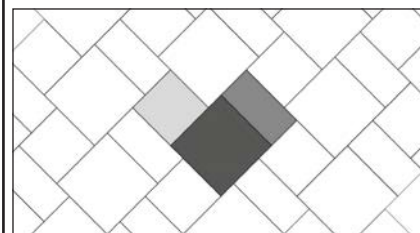

CENTURA

**SAINT
ANDREWS
COLLECTION**

SAINT ANDREWS | PORCELÁNICO
PORCELAIN
SLIP-STOP

SAINT ANDREWS GREY 60X60 + 45X45 + 30X60

PORCELÁNICO
PORCELAIN

60x60cm
23.4"x23.4"

45x45cm
17.7"x17.7"

30x60cm
11.8"x23.4"

COMPLEMENTOS
COMPLEMENTS

Disponible en todos los colores
Available in all colors

Mosaico Cuadros
30x30cm
11.8"x11.8"

Mosaico Espiga
31.5x35cm
12.4"x13.8"

Mosaico Tesela
30x30cm
11.8"x11.8"

Mosaico Exa
30x30cm
8.3"x10.2"

Mosaico Rectángulo
30x30cm
11.8"x11.8"

PORCELÁNICO
PORCELAIN
SLIP-STOP

SAINT ANDREWS

SOLUCIONES DE COLOCACIÓN LAYING SOLUTIONS

PORCELÁNICO PORCELAIN			
	60x60cm 23.4"x23.4"	45x45cm 17.7"x17.7"	30x60cm 11.8"x23.4"
NATURAL	PP0703	PP0803	PP0603
GRIS	PP0702	PP0802	PP0602
ANTRACITA	PP0704	PP0804	PP0604