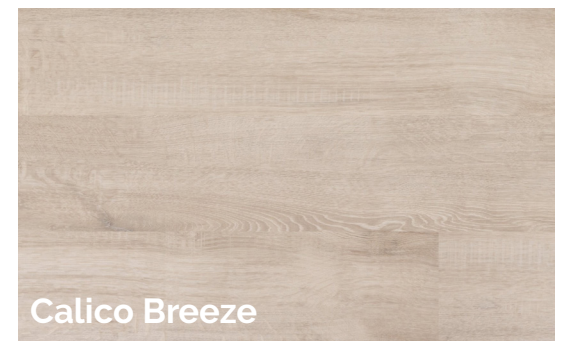

DYNAMIX HARDCORE 3DGE

VINYLE DE LUXE

FUZION™

beyond expectation

Beachrock

Revêtement à haute densité et haute stabilité pratiquement sans expansion ni contraction avec une imperméabilité à 100 % convenant à un usage commercial et résidentiel. Avec la technologie de biseautage peint 3DGE, vos planchers auront toutes les caractéristiques et toutes les illustrations convenant à n'importe quelle application.

* À titre indicatif seulement. Chaque produit possède des caractéristiques et des variations de couleur uniques. Communiquez avec votre détaillant ou votre représentant Fuzion pour vous assurer que vous êtes satisfait du produit avant l'achat. Visitez le site FuzionFlooring.com pour consulter les garanties et les guides d'installation et d'entretien.