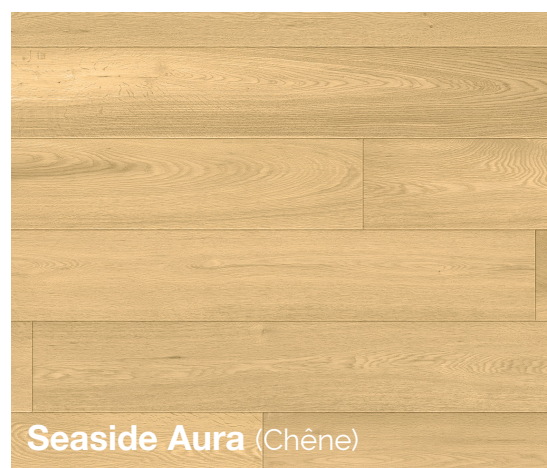

# FUZION™

au-delà de vos attentes

**Alpine Leather** (Chêne) \*

**Cove Mist** (Chêne)

**Dreamweaver** (Chêne)

**Seaside Aura** (Chêne)

Bienvenue dans la collection Whistler's Village - un lieu enchanteur collection en chêne avec des planches d'ingénierie révélant une allure épurée. Ces sols célèbrent l'essence de la nature et évoquent le charme artisanal, faisant de cette collection le refuge idéal pour des souvenirs précieux et une romance intemporelle.