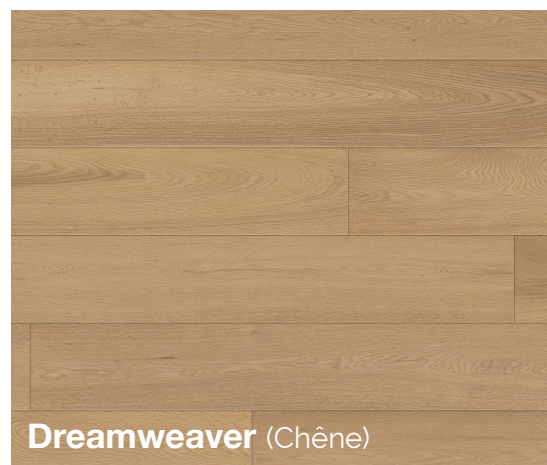

# WHISTLER'S VILLAGE

BOIS FRANC

# FUZION™

au-delà de vos attentes

**Alpine Leather** (Chêne) \*

**Cove Mist** (Chêne)

**Dreamweaver** (Chêne)

**Seaside Aura** (Chêne)

Bienvenue dans la collection Whistler's Village - un lieu enchanteur collection en chêne avec des planches d'ingénierie révélant une allure épurée. Ces sols célèbrent l'essence de la nature et évoquent le charme artisanal, faisant de cette collection le refuge idéal pour des souvenirs précieux et une romance intemporelle.