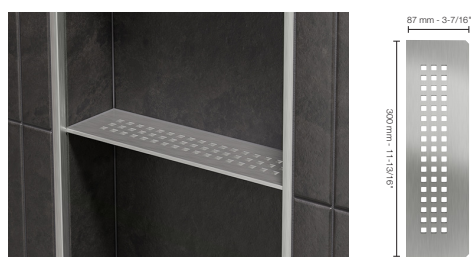

## Étagère de niche

**Schluter®-SHELF-N - FLORAL**

Art.- No.	Fini
SNS1 D5 EB	Acier inoxydable brossé
SNS1 D5 MBW	Blanc mat
SNS1 D5 MGS	Noir mat
SNS1 D5 TSBG	Grège
SNS1 D5 TSC	Crème
SNS1 D5 TSOB	Bronze
SNS1 D5 TSSG	Gris pierre

**Schluter®-SHELF-N - CURVE**

Art.- No.	Fini
SNS1 D6 EB	Acier inoxydable brossé
SNS1 D6 MBW	Blanc mat
SNS1 D6 MGS	Noir mat
SNS1 D6 TSBG	Grège
SNS1 D6 TSC	Crème
SNS1 D6 TSOB	Bronze
SNS1 D6 TSSG	Gris pierre

**Schluter®-SHELF-N - PURE**

Art.- No.	Fini
SNS1 D7 EB	Acier inoxydable brossé
SNS1 D7 MBW	Blanc mat
SNS1 D7 MGS	Noir mat
SNS1 D7 TSBG	Grège
SNS1 D7 TSC	Crème
SNS1 D7 TSOB	Bronze
SNS1 D7 TSSG	Gris pierre

**Schluter®-SHELF-N - SQUARE**

Art.- No.	Fini
SNS1 D3 EB	Acier inoxydable brossé
SNS1 D3 MBW	Blanc mat
SNS1 D3 MGS	Noir mat
SNS1 D3 TSBG	Grège
SNS1 D3 TSC	Crème
SNS1 D3 TSOB	Bronze
SNS1 D3 TSSG	Gris pierre