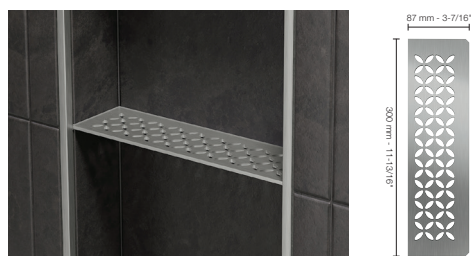

## 17.1 Schluter®-SHELF-N

## Étagère de niche

**Schluter®-SHELF-N - FLORAL**

Art.- No.	Fini
SNS1 D5 EB	Acier inoxydable brossé
SNS1 D5 MBW	Blanc mat
SNS1 D5 MGS	Noir mat
SNS1 D5 TSBG	Grège
SNS1 D5 TSC	Crème
SNS1 D5 TSOB	Bronze
SNS1 D5 TSSG	Gris pierre

**Schluter®-SHELF-N - CURVE**

Art.- No.	Fini
SNS1 D6 EB	Acier inoxydable brossé
SNS1 D6 MBW	Blanc mat
SNS1 D6 MGS	Noir mat
SNS1 D6 TSBG	Grège
SNS1 D6 TSC	Crème
SNS1 D6 TSOB	Bronze
SNS1 D6 TSSG	Gris pierre

**Schluter®-SHELF-N - PURE**

Art.- No.	Fini
SNS1 D7 EB	Acier inoxydable brossé
SNS1 D7 MBW	Blanc mat
SNS1 D7 MGS	Noir mat
SNS1 D7 TSBG	Grège
SNS1 D7 TSC	Crème
SNS1 D7 TSOB	Bronze
SNS1 D7 TSSG	Gris pierre