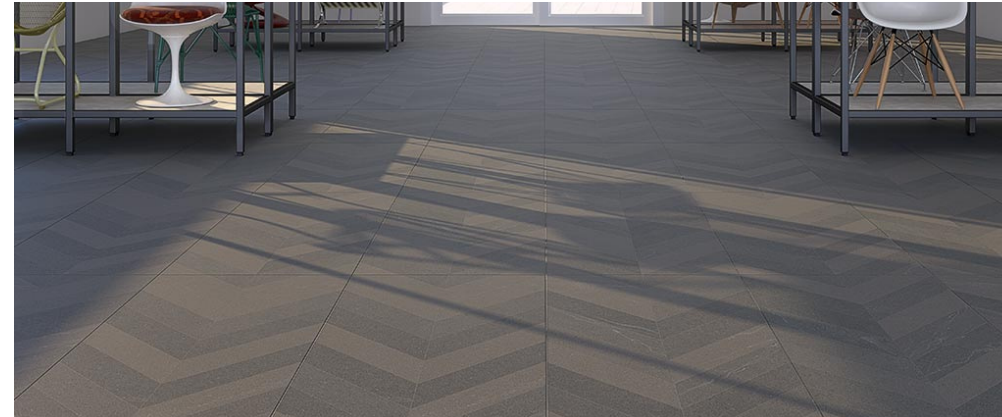

# SEINE (Espagne | Spain)

Porcelaine colorée dans la masse | Coloured body porcelain tile

Utilisation | Use : Résidentiel & Commerical lourd | Residential & high commercial traffic

Couleur   Color		Fini   Finish		12" x 24"	24" x 24"	24" x 48"	24" x 48"
				Épaisseur   Thickness : 8.2 mm	Épaisseur   Thickness : 8.8 mm	Épaisseur   Thickness : 11 mm	Épaisseur   Thickness : 11 mm
Blanco	Blanco Risle *	Mat   Matte	■	■	■	■	■*
Gris	Gris Risle *	Mat   Matte	■	■	■	■	■*
Cemento	Cemento Risle *	Mat   Matte	■	■	■	■	■*
Basalto	Basalto Risle *	Mat   Matte	■	■	■	■	■*

■ Disponible en stock | Available in stock

• Risle seulement disponible en 24" x 48" | Risle only available in size 24" x 48"

Autres formats et pièces spéciales disponible sur commande | Other sizes and trims available on special order.