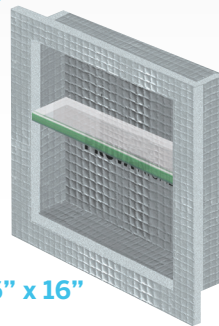

PROVA NICHE GLASS SHELF®

SAFETY GLASS SHELVES ULTIMATE DESIGN FLEXIBILITY AND FLARE

PACK OF
5

16" x 16"

24" x 16"

33" x 16"

*PROVA NICHE® and PROVA BOARD PLUS® Sold Separately

- Easy to install
- Customize the position and size of your shelves
- Glass shelves can be trimmed to suit your needs
- Be creative, build the niche you want, in the space you choose
- Use with existing **PROVA NICHE®** or build your own NICHE using **PROVA BOARD PLUS®**

PART NUMBER	SIZE	PACK SIZE
TT8810GSS12	12" L x 3-3/8" W x 7/16" H (30.48 cm x 8.57 cm x 11 mm)	5 PCS

GET YOURS TODAY!

PRO

PROVA NICHE GLASS SHELF^{MD}

TABLETTES EN VERRE DE SÉCURITÉ STYLE ORIGINAL ET FLEXIBILITÉ ACCRUE

PAQUET DE
5

16 po x 16 po

24 po x 16 po

33 po x 16 po

*Produits PROVA NICHE^{MD} et PROVA BOARD PLUS^{MD} vendus séparément

- Faciles à installer
- Choisissez la position et la taille de vos tablettes
- Les tablettes en verre peuvent être ajustées selon vos besoins
- Faites preuve de créativité; construisez votre niche, dans l'espace de votre choix
- Utilisez-les avec un produit **PROVA NICHE^{MD}** existant ou construisez votre propre NICHE avec **PROVA BOARD PLUS^{MD}**

NUMÉRO DE PIÈCE	TAILLE	QTÉ/PAQUET
TT8810GSS12	12 po (L) x 3-3/8 po (P) x 7/16 po (H) (30,48 cm x 8,57 cm x 11 mm)	5 PIÈCES

OBTENEZ LE VÔTRE DÈS AUJOURD'HUI!