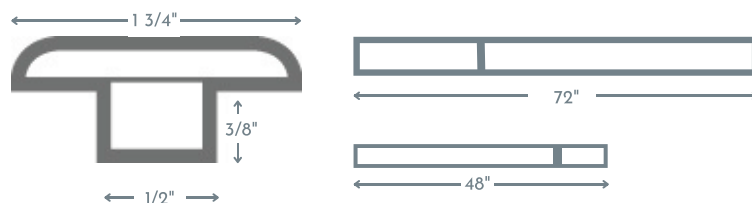

Nez de marche

Longueur de 72" (nominale)

Longueur de 48" avec jointures (nominale)

Réducteur

Longueur de 72" avec jointures (nominale)

Longueur de 48" avec jointures (nominale)

Moulure en T

Longueur de 72" avec jointures (nominale)

Longueur de 48" avec jointures (nominale)

Grilles de ventilation

4x10 OSD is 6 3/4" x 13"

4x12 OSD is 6 3/4" x 15"

Grilles de Ventilation 4.10

Grilles de Ventilation 4.12

*Nos moulures coordonnées sont fabriquées et conçues pour se fondre dans votre revêtement de sol. La couleur, la texture et la brillance peuvent varier selon votre revêtement de sol.