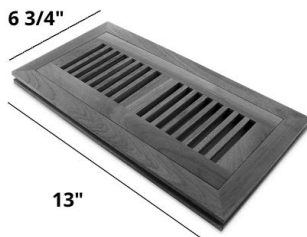

NOUVEAU

DES ACCESSOIRES QUI SE DÉMARQUENT

Mettez la touche finale à votre espace avec nos moulures, nez d'escalier et grilles de ventilation assortis.

Comme chaque plancher BIYORK, nos accessoires sont conçus avec soin et soumis à des essais pour assurer une installation facile et une beauté qui laissera sa marque dans votre demeure.

Longueur de 48" avec jointures (nominale)

Grilles de ventilation

4x10 OSD is 6 3/4" x 13"

4x12 OSD is 6 3/4" x 15"

Grilles de Ventilation 4.10

Grilles de Ventilation 4.12

*Nos moulures coordonnées sont fabriquées et conçues pour se fondre dans votre revêtement de sol. La couleur, la texture et la brillance peuvent varier selon votre revêtement de sol.