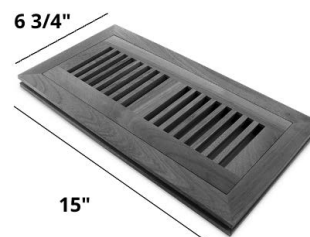

NOUVEAU

DES ACCESSOIRES QUI SE DÉMARQUENT

Mettez la touche finale à votre espace avec nos moulures, nez d'escalier et grilles de ventilation assortis.

Comme chaque plancher BIYORK, nos accessoires sont conçus avec soin et soumis à des essais pour assurer une installation facile et une beauté qui laissera sa marque dans votre demeure.

Longueur de 48" avec jointures (nominale)

Grilles de ventilation

4x10 OSD is 6 3/4" x 13"

4x12 OSD is 6 3/4" x 15"

Grilles de Ventilation 4.10

Grilles de Ventilation 4.12

*Nos moulures coordonnées sont fabriquées et conçues pour se fondre dans votre revêtement de sol. La couleur, la texture et la brillance peuvent varier selon votre revêtement de sol.