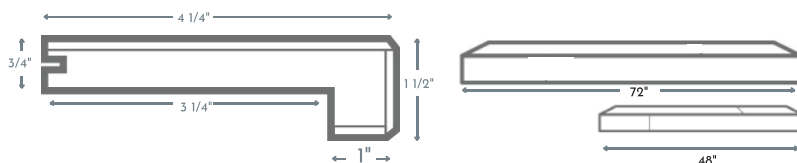

Nez de marche

Longueur de 72" (nominale)

Longueur de 48" avec jointures (nominale)

Réducteur

Longueur de 72" avec jointures (nominale)

Longueur de 48" avec jointures (nominale)

Moulure en T

Longueur de 72" avec jointures (nominale)

Longueur de 48" avec jointures (nominale)

Grilles de ventilation

4x10 OSD is 6 3/4" x 13"

4x12 OSD is 6 3/4" x 15"

Grilles de Ventilation 4.10

Grilles de Ventilation 4.12

*Nos moulures coordonnées sont fabriquées et conçues pour se fondre dans votre revêtement de sol. La couleur, la texture et la brillance peuvent varier selon votre revêtement de sol.