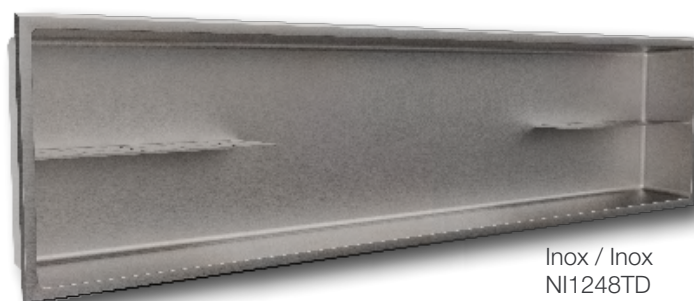

Étagères encastrées pratique • Practical convenience for recessed shelving

COLLECTION DIAMANTE

NI1248TD

2 Tablettes de coin/ 2 corner shelves

Dimensions

12" X 48" X 4" (305 mm x 1220 mm x 102 mm)

Couleurs disponibles:
Available colours: