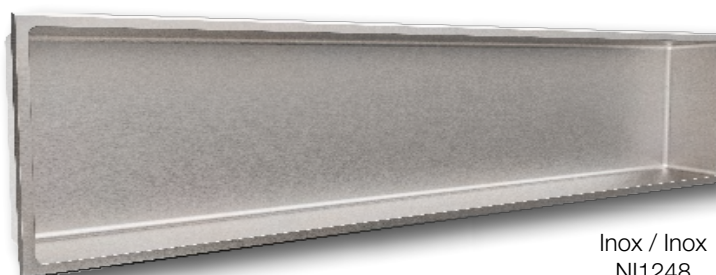

NAUTIKA

Une compagnie canadienne  A Canadian company

NICHE MURALES
WALL NICHE

NICHE MURALES WALL NICHEs

Coins ronds : facile d'entretien
Optimise votre espace de rangement

Acier inoxydable de type 304
S'harmonise à tous les décors
Choix de couleurs disponibles
Fabrication étanche et robuste
Peut s'installer dans toutes les pièces de la maison

Blanc / White
NI1224W

Avec les niches vous pouvez avoir une touche pratique dans votre maison • Add practicality to your room

NI1248

Dimensions

12" X 48" X 4"

(305 mm x 1220 mm x 102 mm)

Couleurs disponibles:

Available colours:

Inox / Inox
NI1248

Noir / Black
NI1248B

Blanc / White
NI1248W

Disponible dans plusieurs styles et grandeurs • Available in many styles and sizes

NI2412T

Avec tablette/
With shelf

Dimensions

24" X 12" X 4"

(610 mm x 305 mm x 102 mm)

Couleurs disponibles:
Available colours:

Inox / Inox
NI2412T

Noir / Black
NI2412TB

Blanc / White
NI2412TW

Peut s'installer dans toutes les pièces de la maison • For any room in your home