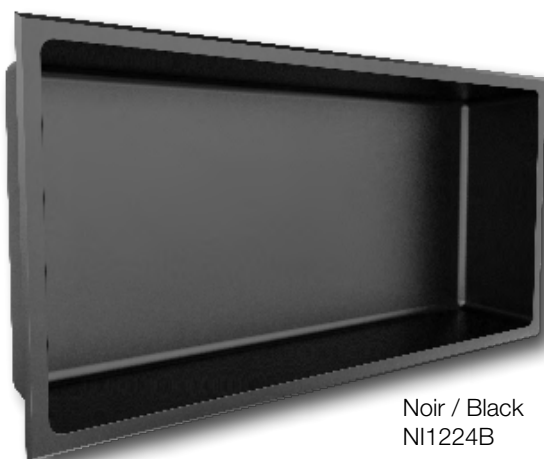

NI1212

Dimensions:
12" X 12" X 4" (305 mm x 305 mm x 102 mm)

Couleurs disponibles:
Available colours:

Inox / Inox
NI1212

Noir / Black
NI1212B

Blanc / White
NI1212W

Solution d'économie d'espace idéal • Perfect space saving solution

NI1224

Dimensions

12" X 24" X 4"

(305 mm x 610 mm x 102 mm)

Couleurs disponibles:

Available colours:

Inox / Inox
NI1224

Noir / Black
NI1224B

Blanc / White
NI1224W

Avec les niches vous pouvez avoir une touche pratique dans votre maison • Add practicality to your room

NI1248

Dimensions

12" X 48" X 4"

(305 mm x 1220 mm x 102 mm)

Couleurs disponibles:

Available colours:

Inox / Inox
NI1248

Noir / Black
NI1248B

Blanc / White
NI1248W

Disponible dans plusieurs styles et grandeurs • Available in many styles and sizes

NI2412T

Avec tablette/
With shelf

Dimensions