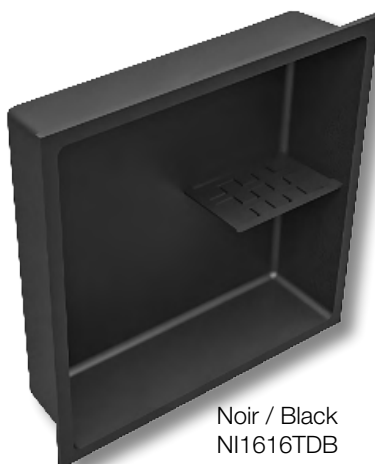

Noir / Black
NI1616TDB