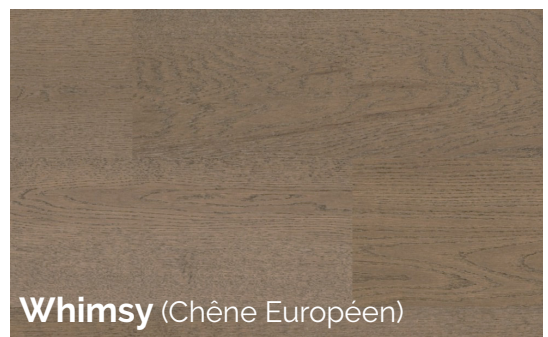

EXPRESSIONS

BOIS FRANC

FUZION™
beyond expectation

Felicity (Chêne Européen)

Moxie (Chêne Européen)

Repose (Chêne Européen)

Tenacity (Chêne Européen)

Valor (Chêne Européen)

Whimsy (Chêne Européen)

Exprimez-vous avec cette collection de bois franc intemporelle, raffinée et vraiment élégante. Faites briller tous les intérieurs avec cette collection de chêne européen passé à la brosse métallique qui offre un aspect parfaitement délicat et luxueux.