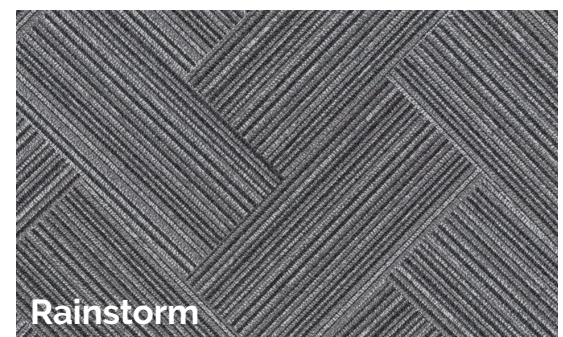

## CARREAUX DE TAPIS

**FUZION™**  
beyond expectation

Ces élégantes planches de tapis combinent un style linéaire épuré avec la durabilité du nylon pour offrir un plancher d'apparence neuve qui durera des années dans tout bureau d'entreprise. Ces planches polyvalentes peuvent être posées de façon à créer un motif à chevrons ou tout autre motif plus traditionnel.