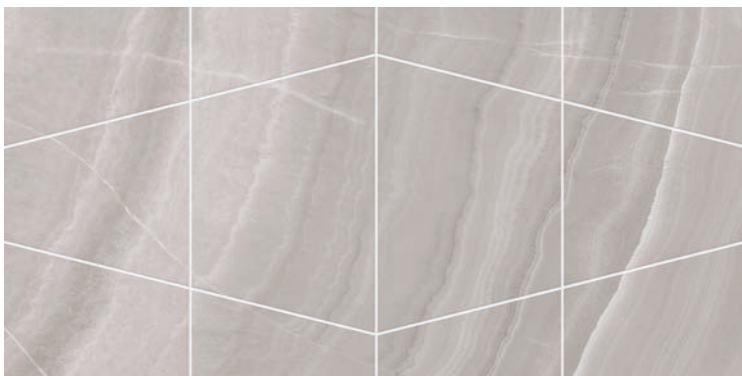

DECO **DAVOS DEEP INCISION GLOSS**

49,1x98,2 cm. Rect.