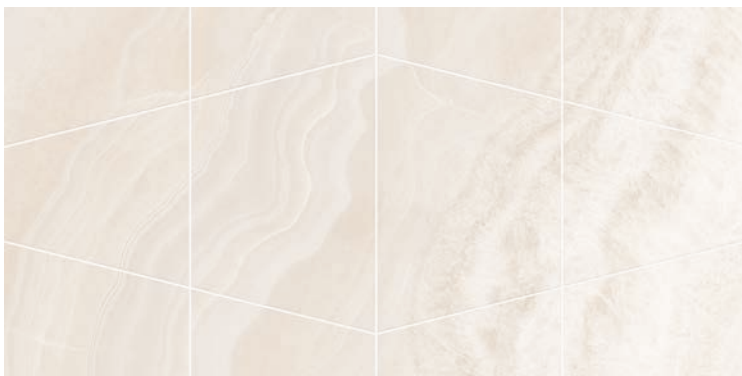

DECO **DAVOS DEEP GLOSS**

49,1x98,2 cm. Rect.

DAVOS

SAND

DAVOS SAND GLOSS
DAVOS SAND MATE

49,1x98,2 cm. Rect.
49,1x98,2 cm. Rect.

DAVOS SAND GLOSS
DAVOS SAND MATE

49,1x49,1 cm. Rect.
49,1x49,1 cm. Rect.