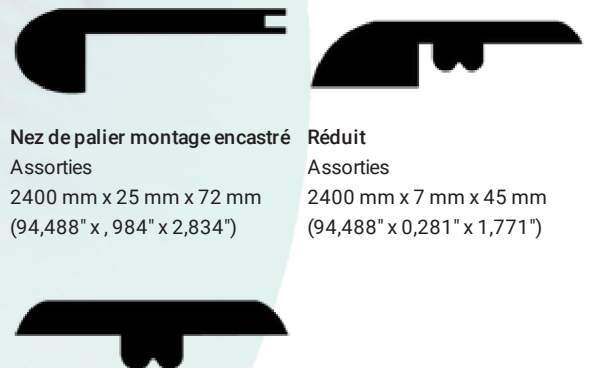

Moulures

Nez de palier montage encastré	Réduit
Assorties	Assorties
2400 mm x 25 mm x 72 mm (94,488" x 984" x 2,834")	2400 mm x 7 mm x 45 mm (94,488" x 0,281" x 1,771")

Joint en t
Assorties
2400 mm x 7 mm x 45 mm (94,488" x 0,281" x 1,771")