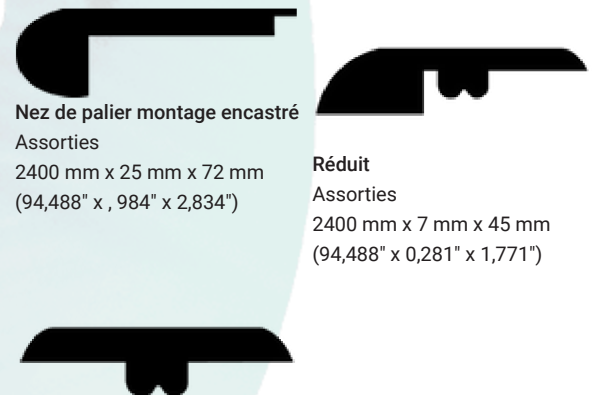

Spécifications du produit

Marque	HydraLuxe Rigid
Collection	Therma
Nom de style	Prophet river
Numéro de style	2165
Construction	Vinyle de luxe d'ingénierie
Sous-catégorie	SPC
Format	Planche
Matériel	PVC vierge
Matériel du coeur	70% Carbonate de calcium / 30% vinyle
Endos	Liege
Motif	Bois
Épaisseur de la couche d'usure	0,5 mm (0,02")
Épaisseur du vinyle	n/a
Épaisseur du coeur	4 mm (0,157")
Épaisseur de l'endos	1 mm (0,0394")
Épaisseur totale	5 mm (0,197")
Largeur	180 mm (7,087")
Longueur(s)	1220 mm (48,031")
Bordures	Macro biseautage peint aux 4 côtés
Système de verrouillage	Välinge 5Gi
Fini	Embossé moyen
Surface supérieure	Polyuréthane durci par UV et technologie de billes de céramique
Resistance à l'abrasion	Usage commercial général
Lustre	Mat
IIC	72
STC	73
Formaldéhyde	E1
Répétition du patron	5
Certifications	Certifié en laboratoire par beaulieu, Choix des designers, Sans phtalates, Certifié e1, FloorScore, Certifié GreenGuard gold
Méthode d'installation	Flottante, Compatible avec chauffage radiant intégré
Garantie résidentielle	Défauts de fabrication <i>À vie</i> Usure <i>À vie</i> Résistance aux taches <i>À vie</i> Décoloration <i>À vie</i> Remplacement sans questions <i>Minimum 30 jours</i> Imperméabilité <i>À vie</i> Animaux de compagnie <i>À vie</i>
Garantie commerciale	Défauts de fabrication <i>15 Ans</i> Usure <i>15 Ans</i> Résistance aux taches <i>15 Ans</i> Décoloration <i>15 Ans</i> Imperméabilité <i>À vie</i> Animaux de compagnie <i>À vie</i>

Moulures

Nez de palier montage encastré
Assorties
2400 mm x 25 mm x 72 mm
(94,488" x , 984" x 2,834")

Réduit
Assorties
2400 mm x 7 mm x 45 mm
(94,488" x 0,281" x 1,771")

Joint en t
Assorties
2400 mm x 8 mm x 45 mm
(94,488" x 0,315" x 1,771")