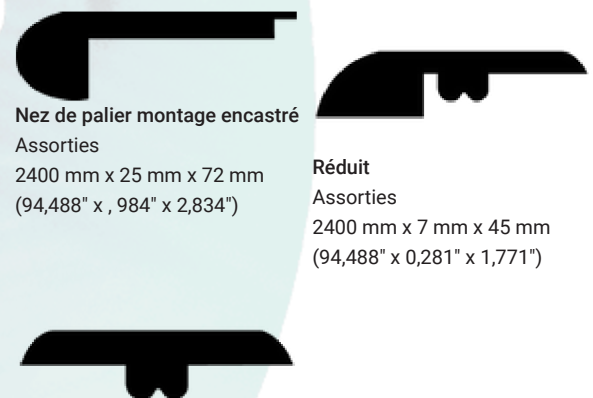

Moulures

Nez de palier montage encastré
Assorties
2400 mm x 25 mm x 72 mm
(94,488" x , 984" x 2,834")

Réduit
Assorties
2400 mm x 7 mm x 45 mm
(94,488" x 0,281" x 1,771")

Joint en T
Assorties
2400 mm x 8 mm x 45 mm
(94,488" x 0,315" x 1,771")