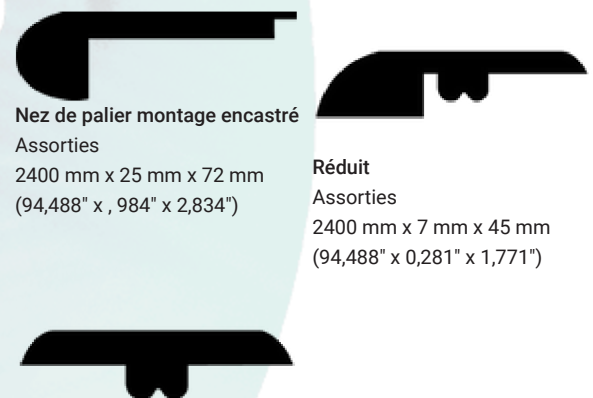

Moulures

Nez de palier montage encastré
Assorties
2400 mm x 25 mm x 72 mm
(94,488" x , 984" x 2,834")

Réduit
Assorties
2400 mm x 7 mm x 45 mm
(94,488" x 0,281" x 1,771")

Joint en t
Assorties
2400 mm x 8 mm x 45 mm
(94,488" x 0,315" x 1,771")