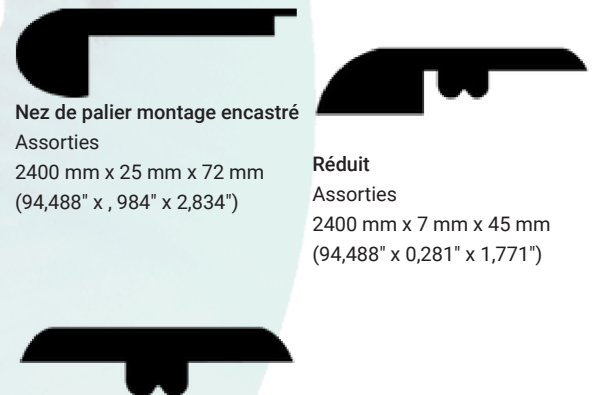

Moulures

Nez de palier montage encastré

Assorties
2400 mm x 25 mm x 72 mm
(94,488" x , 984" x 2,834")

Réduit

Assorties
2400 mm x 7 mm x 45 mm
(94,488" x 0,281" x 1,771")

Joint en t

Assorties
2400 mm x 8 mm x 45 mm
(94,488" x 0,315" x 1,771")