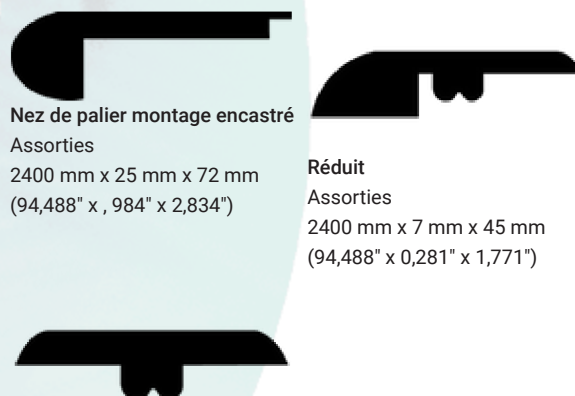

Spécifications du produit

Marque	HydraLuxe Rigid
Collection	Fresque
Nom de style	Van gogh
Numéro de style	2221
Construction	Vinyle de luxe d'ingénierie
Sous-catégorie	SPC
Format	Tuile
Matériel	PVC vierge
Matériel du coeur	70% Carbonate de calcium / 30% vinyle
Endos	Mousse ixpe
Motif	Marbre
Épaisseur de la couche d'usure	0,55 mm (0,022")
Épaisseur du vinyle	n/a
Épaisseur du coeur	4 mm (0,157")
Épaisseur de l'endos	1 mm (0,0394")
Épaisseur totale	5 mm (0,197")
Largeur	304,8 mm (12")
Longueur(s)	609,6 mm (24")
Bordures	Micro biseautage aux 4 côtés
Système de verrouillage	Välinge 5Gi
Fini	Travertine
Surface supérieure	Polyuréthane durci par UV et technologie de billes de céramique
Résistance à l'abrasion	Usage commercial général
Lustre	Mat
IIC	71
STC	71
Formaldéhyde	E1
Répétition du patron	6
Certifications	Certifié en laboratoire par beaulieu, Sans phtalates, Certifié e1, FloorScore, Certifié GreenGuard gold, Livraison rapide
Méthode d'installation	Flottante, Compatible avec chauffage radiant intégré
Garantie résidentielle	Défauts de fabrication <i>À vie</i> Usure <i>À vie</i> Résistance aux taches <i>À vie</i> Décoloration <i>À vie</i> Remplacement sans questions <i>Minimum 30 jours</i> Imperméabilité <i>À vie</i> Animaux de compagnie <i>À vie</i>
Garantie commerciale	Défauts de fabrication <i>15 Ans</i> Usure <i>15 Ans</i> Résistance aux taches <i>15 Ans</i> Décoloration <i>15 Ans</i> Imperméabilité <i>À vie</i> Animaux de compagnie <i>À vie</i>

Moulures

Nez de palier montage encastré

Assorties
2400 mm x 25 mm x 72 mm
(94,488" x , 984" x 2,834")

Réduit

Assorties
2400 mm x 7 mm x 45 mm
(94,488" x 0,281" x 1,771")

Joint en t

Assorties
2400 mm x 7 mm x 45 mm
(94,488" x 0,281" x 1,771")