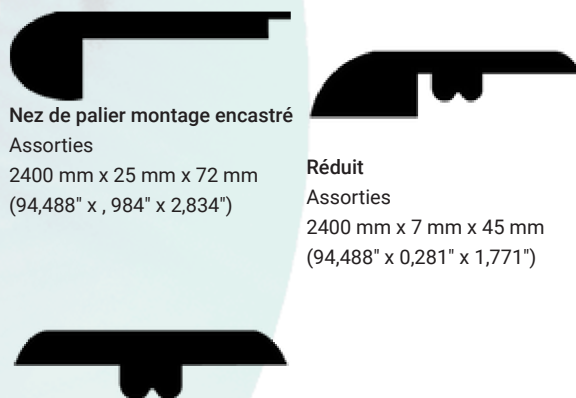

Moulures

Nez de palier montage encastré

Assorties
2400 mm x 25 mm x 72 mm
(94,488" x , 984" x 2,834")

Réduit

Assorties
2400 mm x 7 mm x 45 mm
(94,488" x 0,281" x 1,771")

Joint en t

Assorties
2400 mm x 7 mm x 45 mm
(94,488" x 0,281" x 1,771")