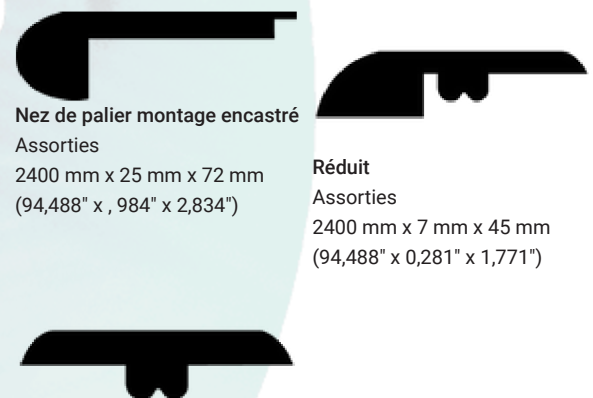

Moulures

Nez de palier montage encastré
Assorties
2400 mm x 25 mm x 72 mm
(94,488" x , 984" x 2,834")

Réduit
Assorties
2400 mm x 7 mm x 45 mm
(94,488" x 0,281" x 1,771")

Joint en t
Assorties
2400 mm x 7 mm x 45 mm
(94,488" x 0,281" x 1,771")