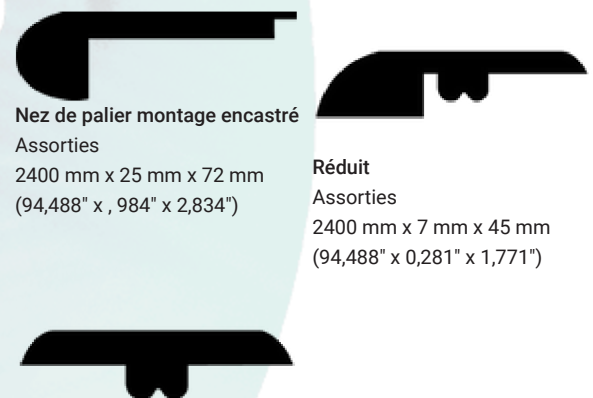

Moulures

Nez de palier montage encastré

Assorties
2400 mm x 25 mm x 72 mm
(94,488" x , 984" x 2,834")

Réduit

Assorties
2400 mm x 7 mm x 45 mm
(94,488" x 0,281" x 1,771")

Joint en t

Assorties
2400 mm x 8 mm x 45 mm
(94,488" x 0,315" x 1,771")