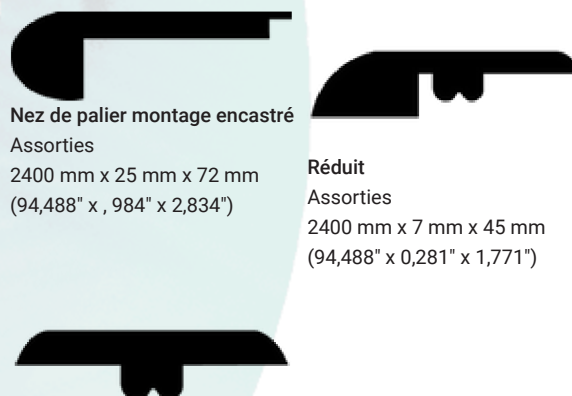

### Moulures

**Joint en t**  
Assorties  
2400 mm x 8 mm x 45 mm  
(94,488" x 0,315" x 1,771")