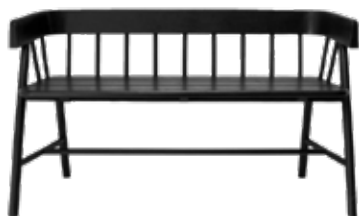

Il concept urban caffè si veste di colori. I toni del grigio del pavimento 60x60 D_Lash Classic Shade e 60x120 D_Elements Nickel si armonizzano al velluto rosato dei cuscini che rivestono la struttura in D_Lash, con i tavolini bistrot su cui ritroviamo i decori D_20. Le sedie azzurro polvere richiamano le pareti in 20x50,2 D2P nelle nuance 1, 16 e Blanc Satin. Sospensioni nei toni del rosa/rame e bianco/azzurro e sedute metallo in tessuto nero completano l'arredo. Trendy ed elegante questa versione di D_Project in un mix & match di toni freddi.