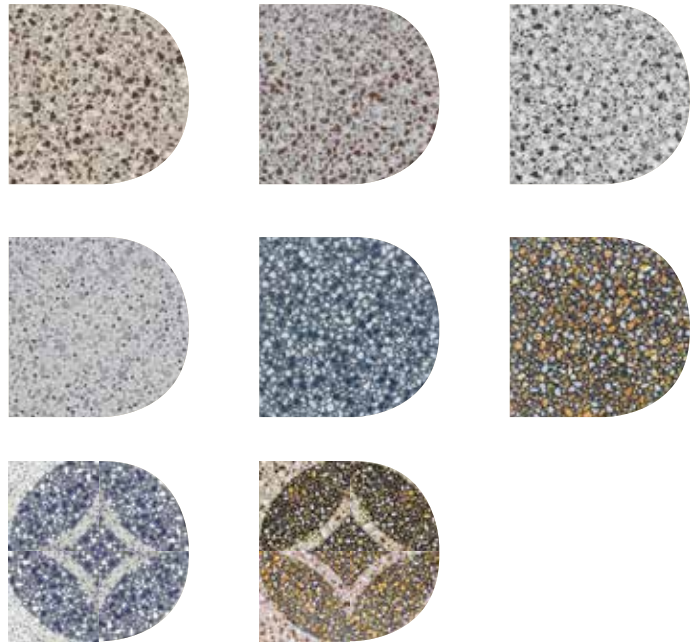

D LASH

Gres porcellanato
Porcelain stoneware

60x60 cm / 24"x24" Ret.

30x30 cm / 12"x12" Ret.