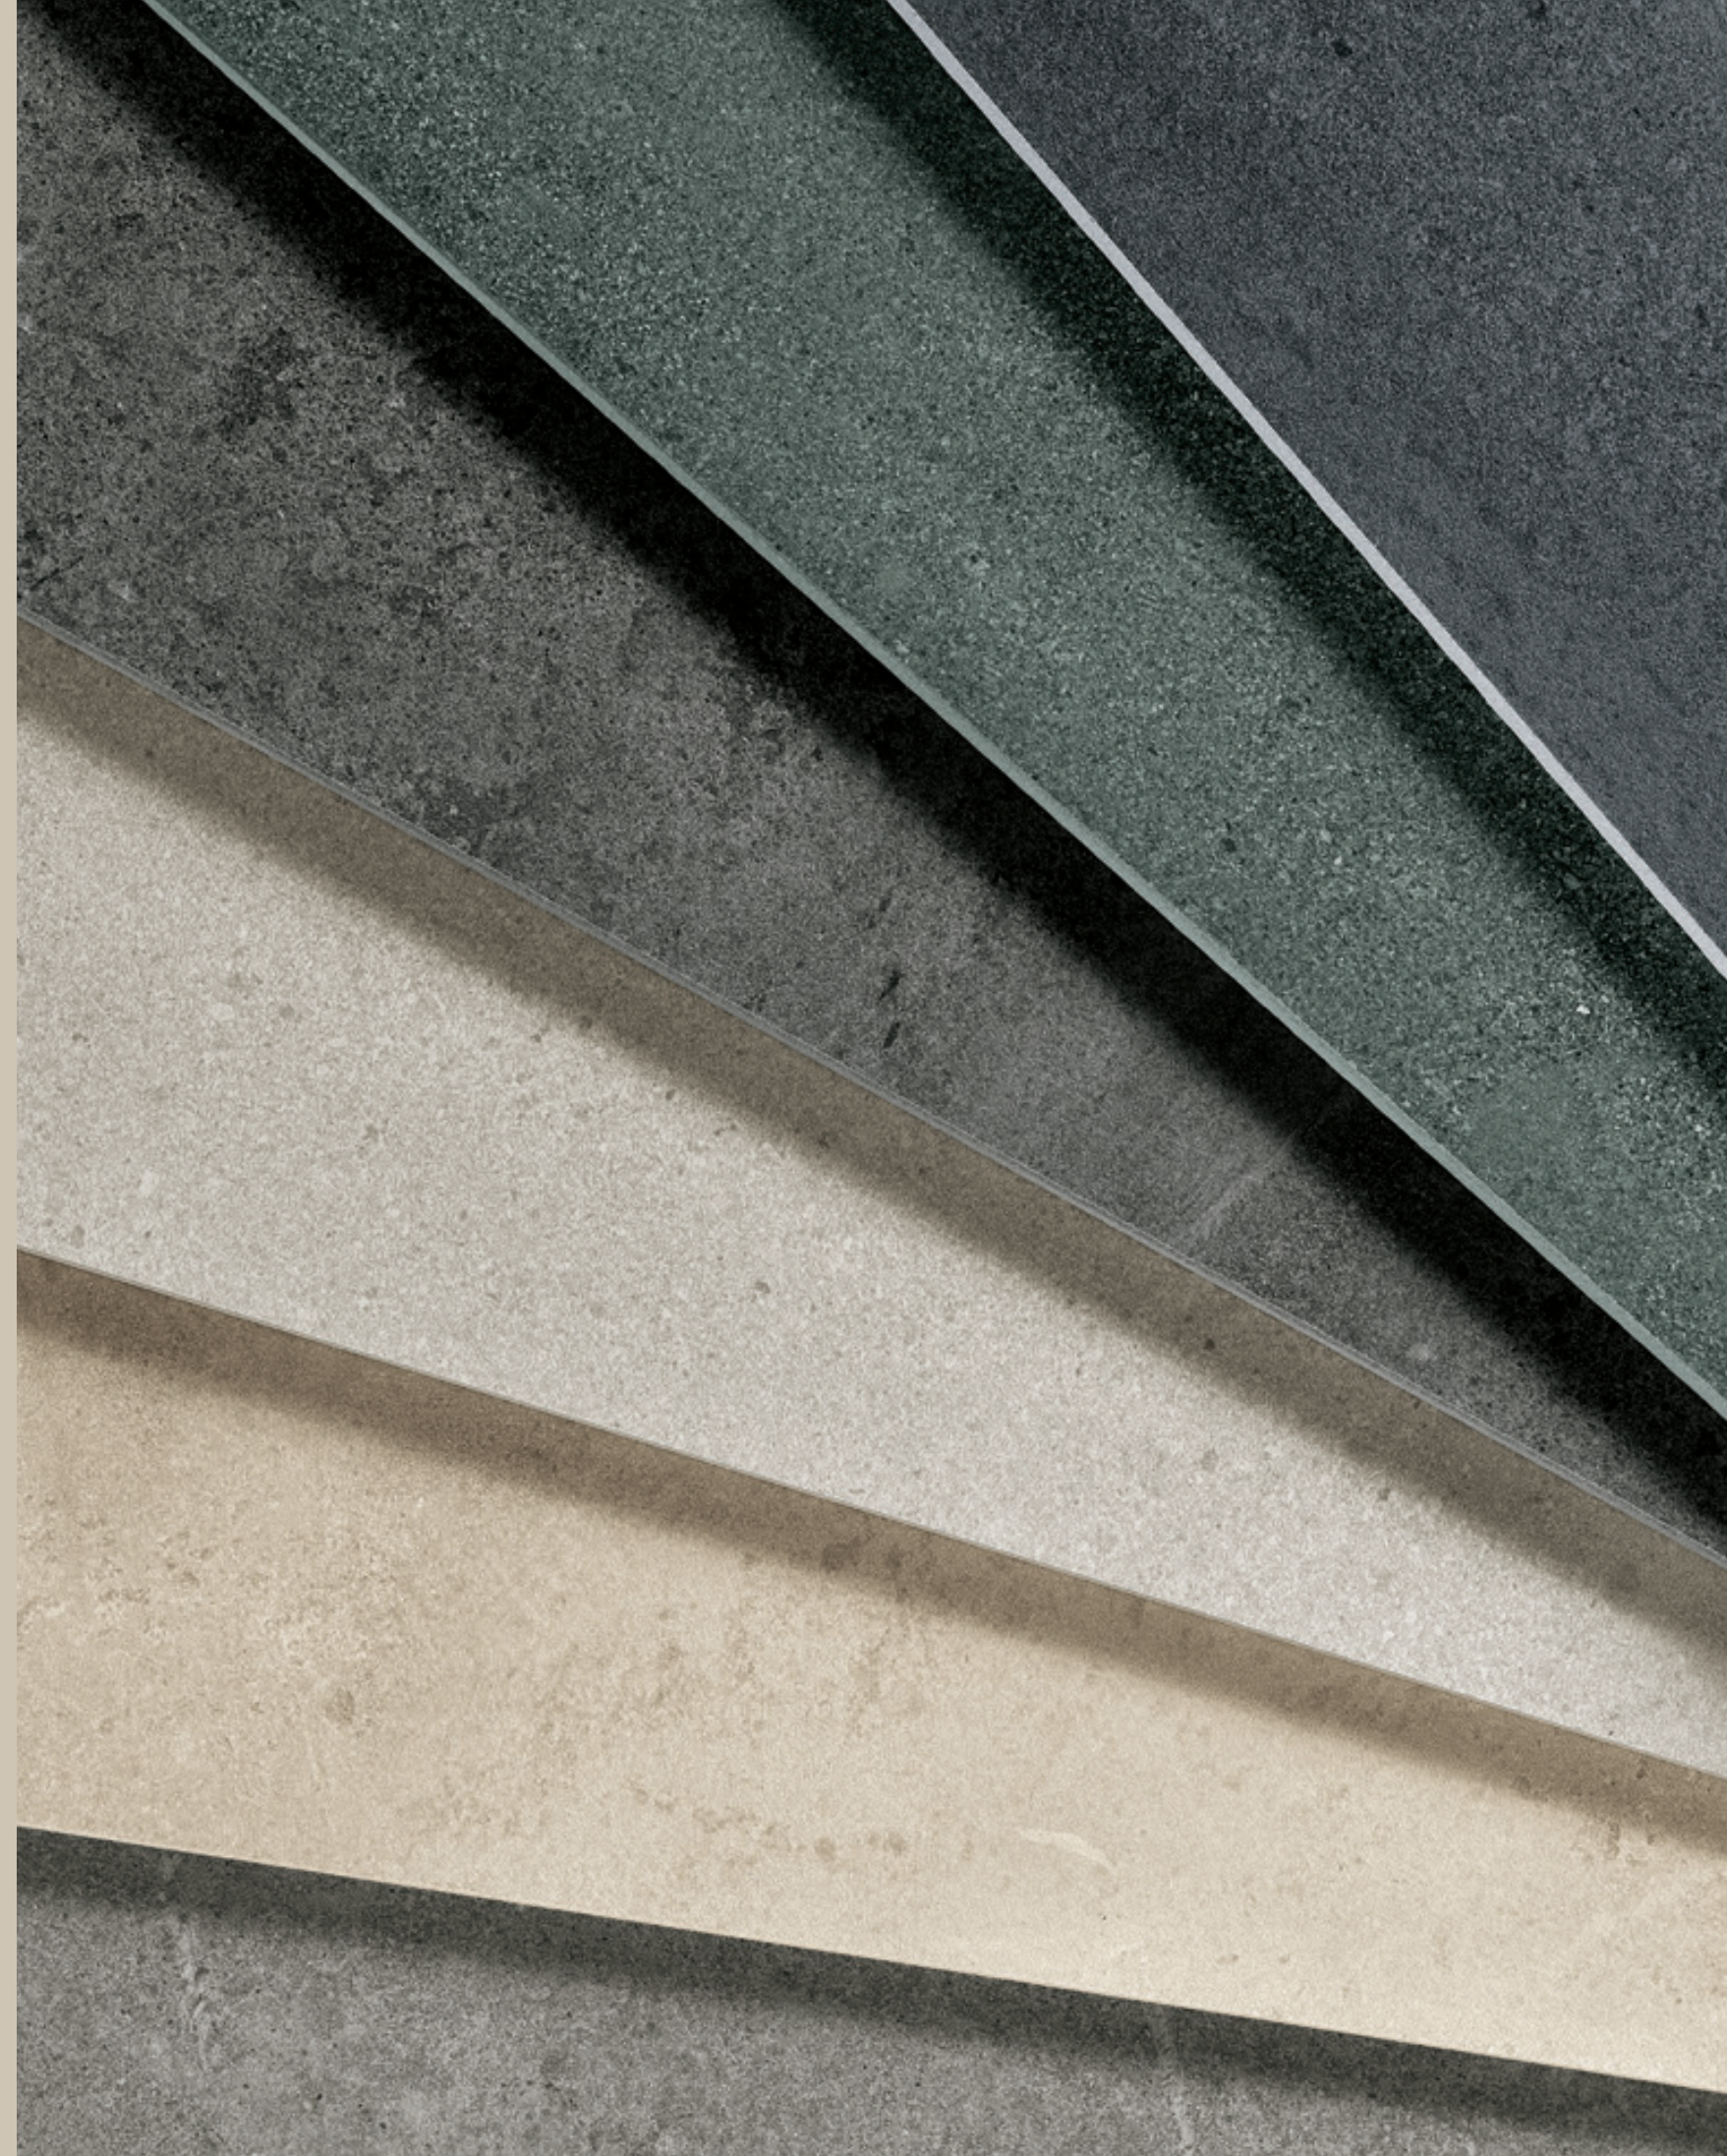

La série Brit Stone s'inspire de la pierre Burlington d'origine anglaise, particulièrement connue dans les nuances du bleu-vert. Il s'agit d'une pierre d'origine sédimentaire parmi les meilleures au monde, appréciée surtout des architectes, des designers et des concepteurs pour sa durabilité, sa fonctionnalité et sa beauté. Brit Stone s'approprie ces caractéristiques et les exprime sur une surface séduisante aux graphismes variables et stonalisés, très fidèles à la matière d'origine dont les grands formats tirent le meilleur parti. Déclinée en trois finitions, naturelle, semi-polie et structurée, cette collection se présente en couleurs chaudes ou froides, dont la surprenante nuance Ocean qui capture le regard et l'entraîne dans un voyage au plus profond d'une sensation naturelle de fraîcheur.