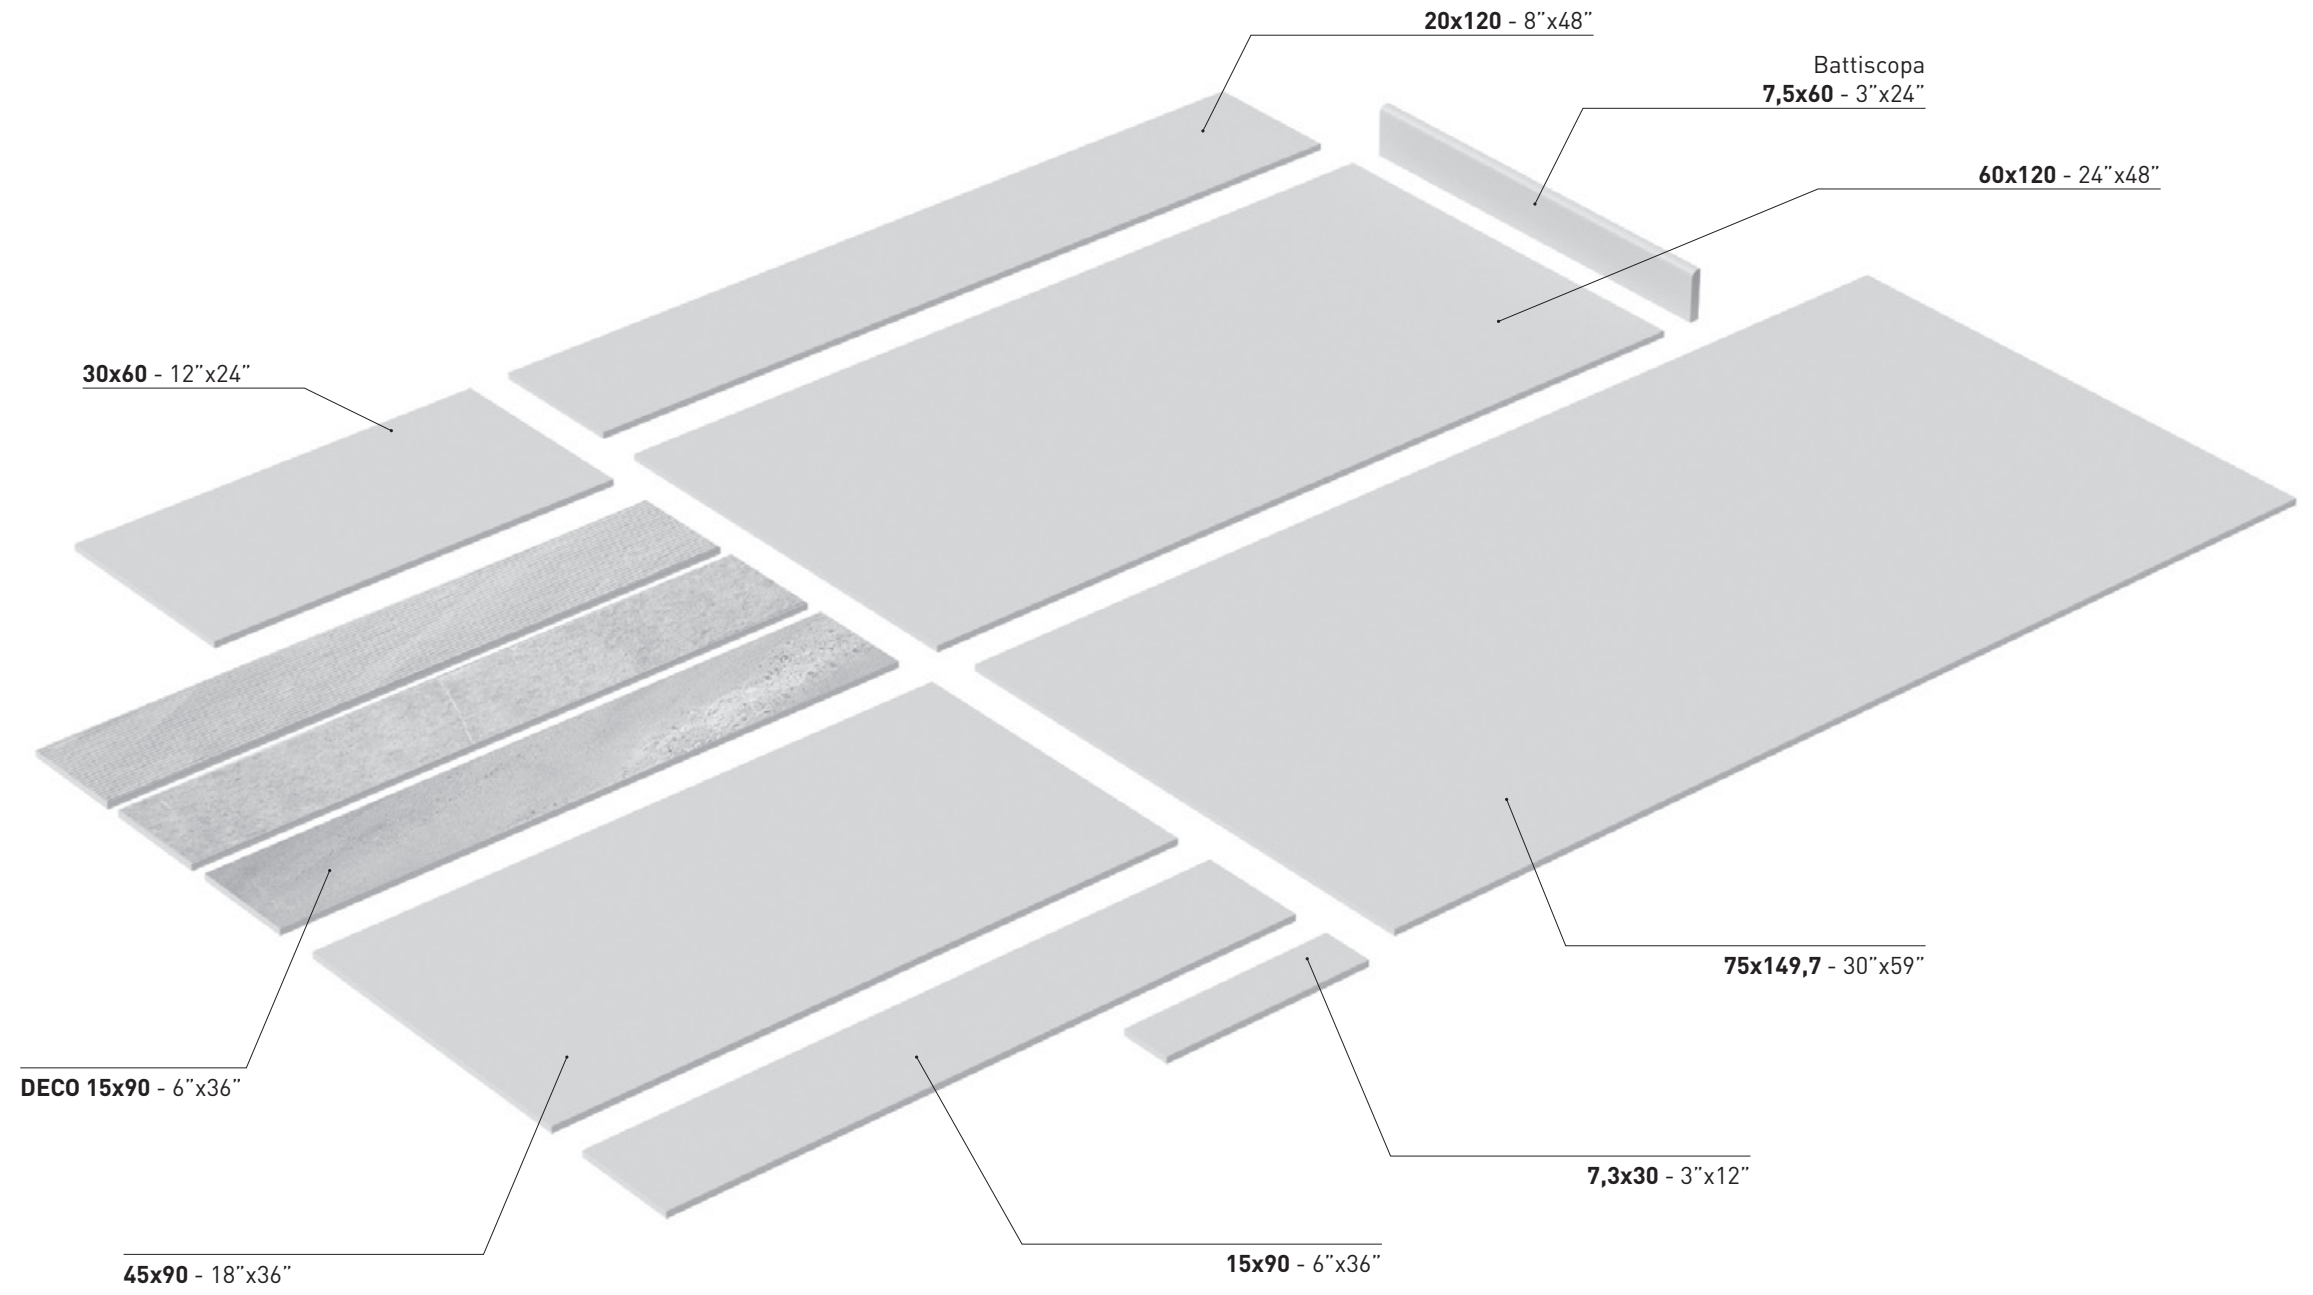

BRIT STONE/gres +